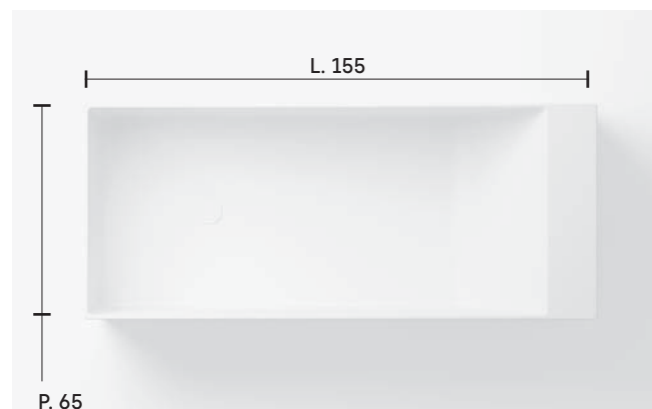

FR • UNE APPROCHE RIGOUREUSE ET FORMELLE, POUR CARACTÉRISER L'ESPACE AVEC DU CARACTÈRE. UN DESIGN RIGOUREUX, FAIT DE FORMES PURES.

INFORMAZIONI GENERALI • GENERAL INFORMATION • INFORMATIONS GÉNÉRALES

Korner

Senza "Troppo pieno", versione disponibile con piletta "up & down"

Without overflow. Version with "Up&down" waste available

Sans trop plein. Version disponible avec bonde de vidage « up & down »

DIMENSIONI • DIMENSIONS • DIMENSIONS