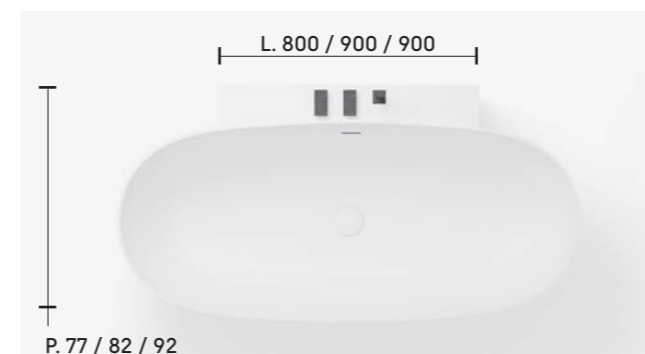

## Ellisse • Con muretto

"Troppo pieno" integrato nella vasca, versione disponibile con piletta "up & down"

Bathtub with built-in overflow and "Up&Down" waste

Baignoire avec trop-plein intégré. Version disponible avec bonde de vidage « up & down »

### DIMENSIONI • DIMENSIONS • DIMENSIONS

Versione in nicchia • Niche version • Modèle en niche

Versione ad angolo [Dx-Sx] • Corner version [R-L] • Modèle d'angle [D-G]

Versione centro parete • Wall centre version • Modèle centre mur