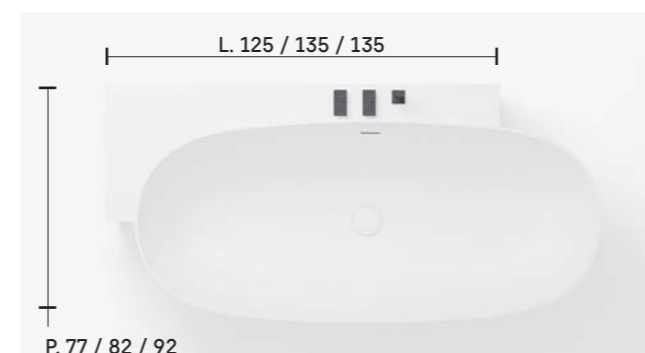

## Ellisse • Con muretto

"Troppo pieno" integrato nella vasca, versione disponibile con piletta "up & down"

Bathtub with built-in overflow and "Up&Down" waste

Baignoire avec trop-plein intégré. Version disponible avec bonde de vidage « up & down »

### DIMENSIONI • DIMENSIONS • DIMENSIONS

Versione in nicchia • Niche version • Modèle en niche

Versione ad angolo [Dx-Sx] • Corner version [R-L] • Modèle d'angle [D-G]

Versione centro parete • Wall centre version • Modèle centre mur