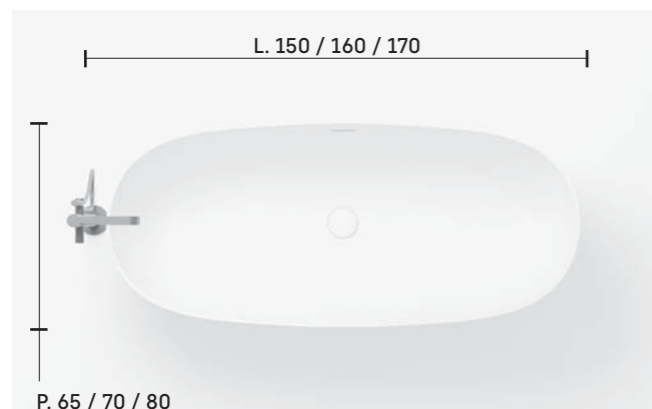

DIMENSIONI • DIMENSIONS • DIMENSIONS