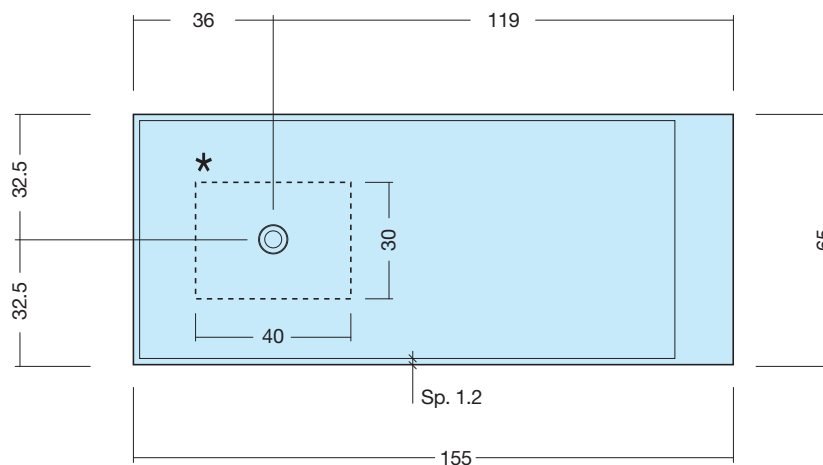

# KORNER

ART: **KORNER-C M-SOLID** (bianco opaco)  
**KORNER-M M-LUX** (bianco lucido)

PILETTA: **UP & DOWN - IN TINTA**

PESO NETTO: 103 Kg

PESO LORDO: 124 Kg

DIMENSIONE IMBALLO: 167x90xh70

CAPACITÀ AL TROPPO PIENO: 260 LITRI

PORTATA SCARICO: 60 lt / min

**PILETTA  
E SIFONE  
INCLUSI**

**SENZA  
TROPPO  
PIENO**