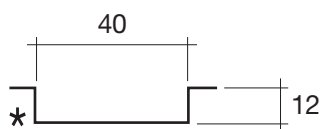

DISENIA

Disenia srl
via A. Carpenè, 21
33070
Brugnera (PN)
Italy

INFO
Tel. +39 0434 1822603
Fax +39 0434 020013
www.disenia.it
e-mail: info@disenia.it