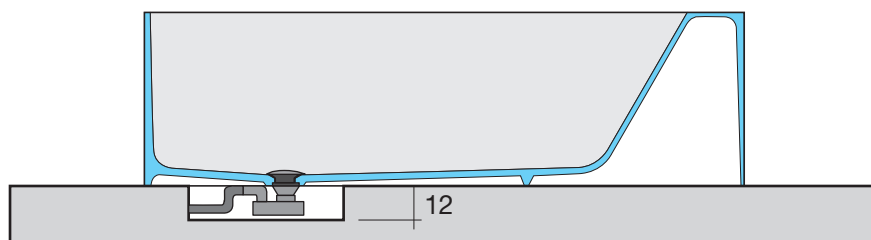

# KORNER

ART: **KORNER-C M-SOLID** (bianco opaco)  
**KORNER-M M-LUX** (bianco lucido)

PILETTA: **UP & DOWN - IN TINTA**

PESO NETTO: 103 Kg

PESO LORDO: 124 Kg

DIMENSIONE IMBALLO: 167x90xh70

CAPACITÀ AL TROPPO PIENO: 260 LITRI

PORTATA SCARICO: 60 lt / min

**PILETTA  
E SIFONE  
INCLUSI**

**SENZA  
TROPPO  
PIENO**