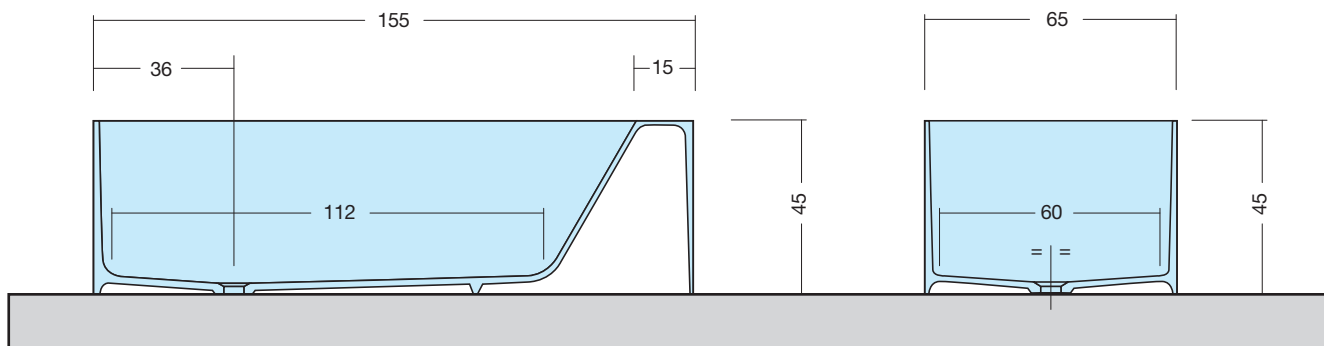

# KORNER

ART: **KORNER-C M-SOLID** (bianco opaco)  
**KORNER-M M-LUX** (bianco lucido)

PILETTA: **UP & DOWN - IN TINTA**

PESO NETTO: 103 Kg

PESO LORDO: 124 Kg

DIMENSIONE IMBALLO: 167x90xh70

CAPACITÀ AL TROPPO PIENO: 260 LITRI

PORTATA SCARICO: 60 lt / min

**PILETTA  
E SIFONE  
INCLUSI**

**SENZA  
TROPPO  
PIENO**