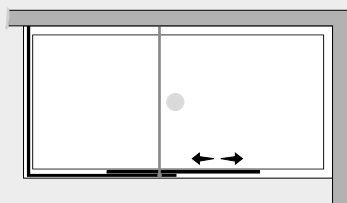

# *Oops* P. scorrevole c/doppio fisso ad angolo

## *Caratteristiche prodotto*

PS2F

- CABINA DOCCIA MODELLO OOPS
- SERIE MINIMAL (SENZA TELAIO)
- PORTA SCORREVOLE SENZA PROFILI VERTICALI SOLO GUIDA SUPERIORE
- PORTA SCORREVOLE CON CHIUSURA SENZA MAGNETE

- LARGHEZZA 117 > 200 cm.
- PROFONDITA' 70 > 100 cm.
- ALTEZZA DI SERIE 198 cm. (MAX 220 cm.)

- ESTENSIBILITA' 15 mm.

- SPESSORE VETRO 8 mm.