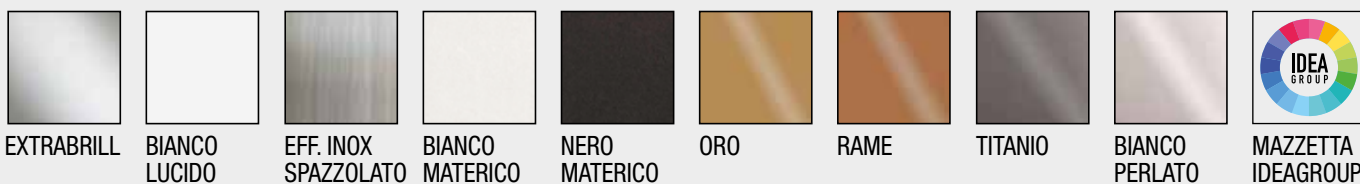

Finiture Profili