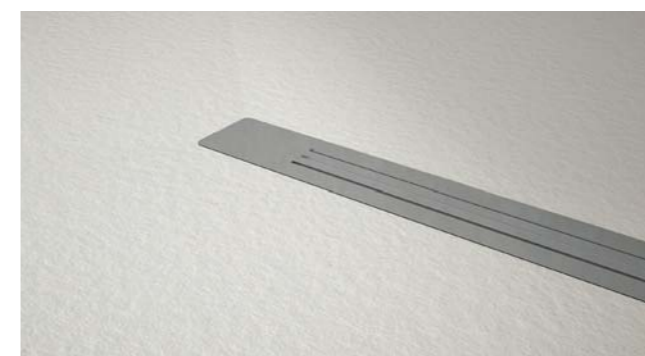

INFORMAZIONI GENERALI • GENERAL INFORMATION • INFORMATIONS GÉNÉRALES

Copripiletta in acciaio inox spazzolato
Waste cover in brushed stainless steel
Cache-bonde en acier inoxydable brossé