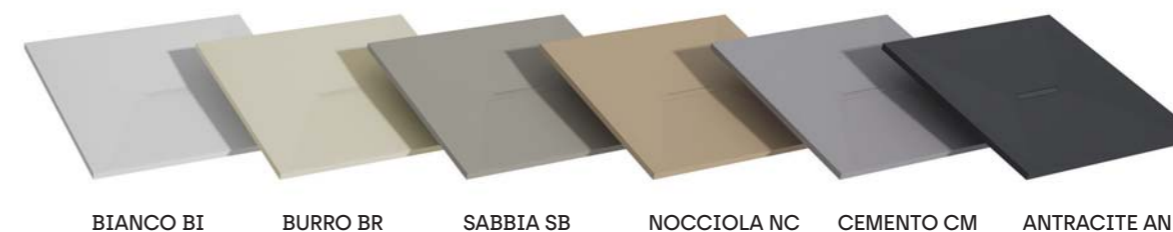

Piatto doccia Krus in appoggio colore Bianco BI
Raised Krus shower tray, Bianco BI colour
Receveur de douche Krus à poser, couleur Bianco BI

Krus

Piatto doccia disponibile per installazioni a filo pavimento h 0 cm o appoggio h 2,5 cm
Shower tray available in floor level h 0 cm or freestanding h 2,5 cm installations
Receveur de douche disponible pour les installations à ras du sol h 0 cm or à poser h 2,5 cm

DIMENSIONI PIATTI DOCCIA • SHOWER TRAY DIMENSIONS • DIMENSIONS RECEVEURS DE DOUCHE

FINITURE • FINISHES • FINITIONS

Disponibili colori mazzetta Ideagroup opachi
Ideagroup's matt colour chart available
Disponible couleurs mates echantillonage Ideagroup