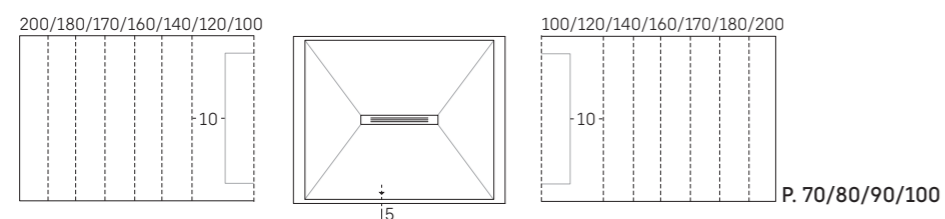

DIMENSIONI PIATTI DOCCIA • SHOWER TRAY DIMENSIONS • DIMENSIONS RECEVEURS DE DOUCHE

FINITURE • FINISHES • FINITIONS

Disponibili colori mazzetta Ideagroup opachi
Ideagroup's matt colour chart available
Disponible couleurs mates echantillonage Ideagroup