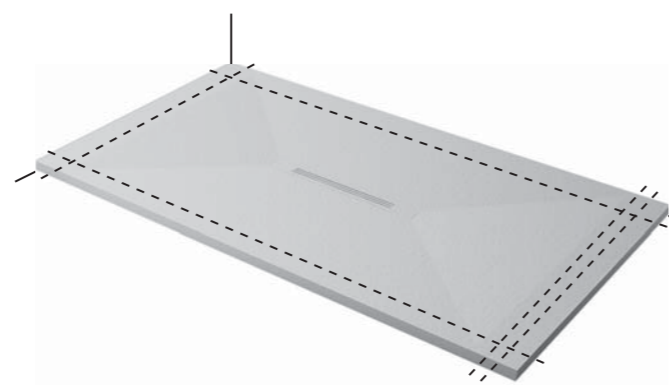

LAVORAZIONI SU MISURA PER KRUS • MADE TO MEASURE KRUS • KRUS SUR MESURE

Taglio obliquo
Oblique cut
Découpe en biais

Esecuzione a cm
Customized length
Usinage au centimètre près

Taglio squadrato
Square cutouts
Découpe carrée

Taglio arrotondato
Rounded cutouts
Découpe arrondie

OGNI AMBIENTE PRESENTA ELEMENTI DISTINTIVI. PRESERVARLI ATTRAVERSO LAVORAZIONI SU MISURA DIVENTA UNO DEI PUNTI DI FORZA DELLA PROGETTUALITÀ DEL PIATTO KRUS.

EN • NO BATHROOM IS LIKE ANOTHER. OUR CUSTOM-CUT, MADE-TO-MEASURE KRUS SHOWER TRAYS PERFECTLY ADAPT TO ALL SPACE REQUIREMENT

FR • AUCUNE SALLE DE BAIN N'EST PAREILLE À UNE AUTRE. NOS RECEVEURS DE DOUCHE KRUS RÉALISÉS SUR MESURE DEVIENNENT LES POINTS FORTS CARACTÉRISANT VOTRE ESPACE DOUCHE.