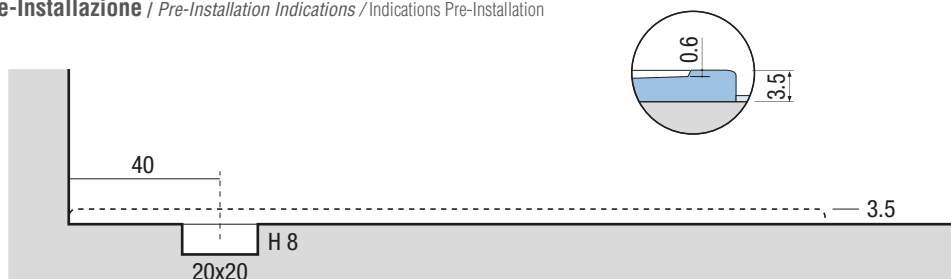

Pre-Installazione / Pre-Installation Indications / Indications Pre-Installation

Nr. Cartucce consigliate per la posa del piatto

Nr. of Cartridges suggested for installation
Numero des Cartouches sugerees pour l'installation

x 3