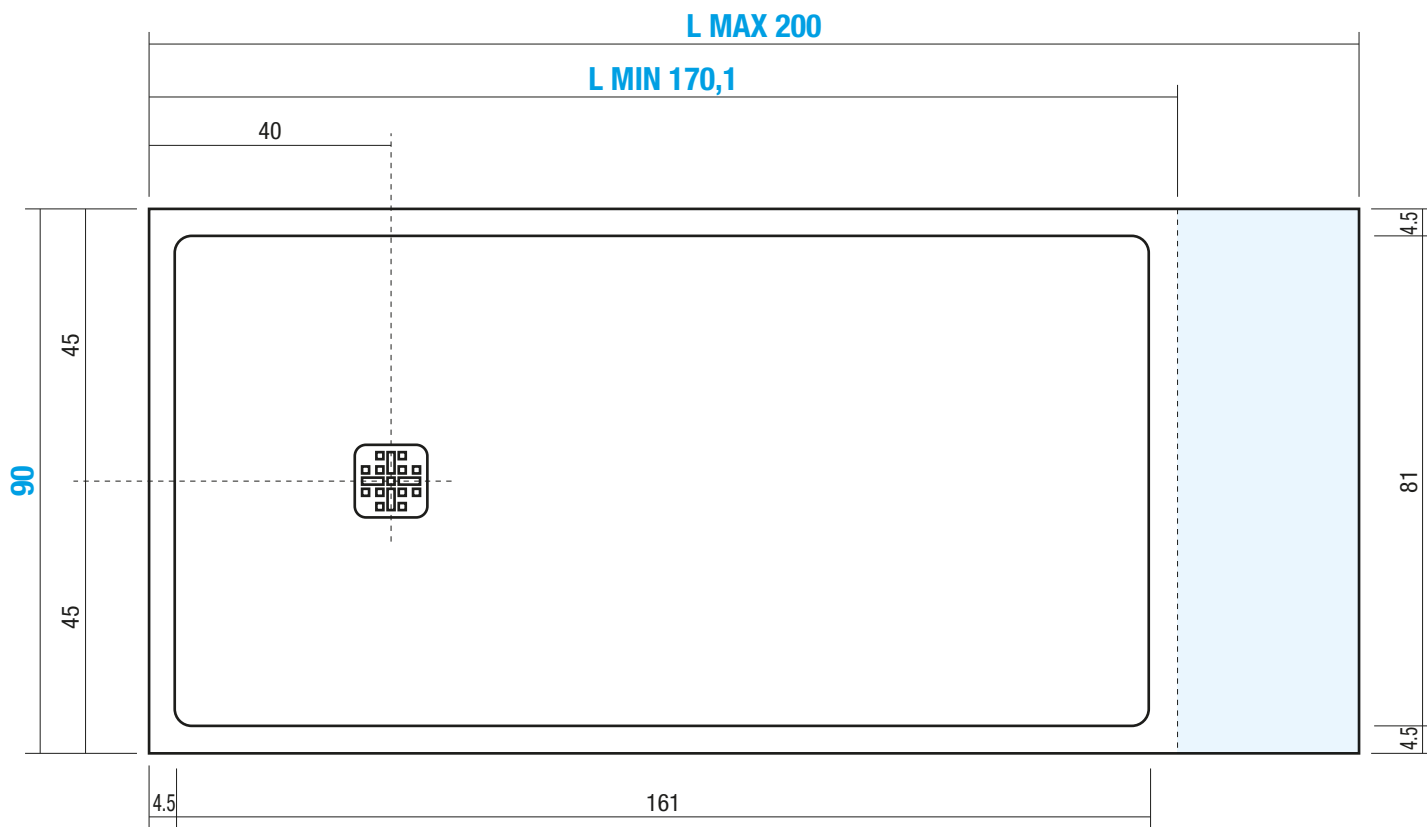

LUNA-FM5 90x170,1/200 cm

DISENIA®

ARCHITECTURAL SHOWERS

via A. Carpenè, 21 - 33070
Maron di Brugnera (PN) - Italy
Tel. +39 0422 742242 - Fax + 39 0422 742067
www.disenia.it - e-mail: info@disenia.it

Articolo
Article / Article

LU90FM5

Materiale
Material / Matériel

TECNOGEL

Peso Netto
Net Weight / Poids net

44 Kg

Peso Lordo
Gross Weight / Poids brut

49 Kg

Dimensioni Imballo
Packaging Dimensions / Dimensions d'emballage

212x97 cm H.8

Volume Imballo
Packaging Volume / Volume d'emballage

0,3 m³

QUESTO DISEGNO È DI PROPRIETÀ ESCLUSIVA DELLA DISENIA PROTETTO DALLE VIGENTI LEGGI, NON PUÒ ESSERE RIPRODOTTO O CEDUTO A TERZI SENZA AUTORIZZAZIONE SCRITTA DELLA STESSA

x 3