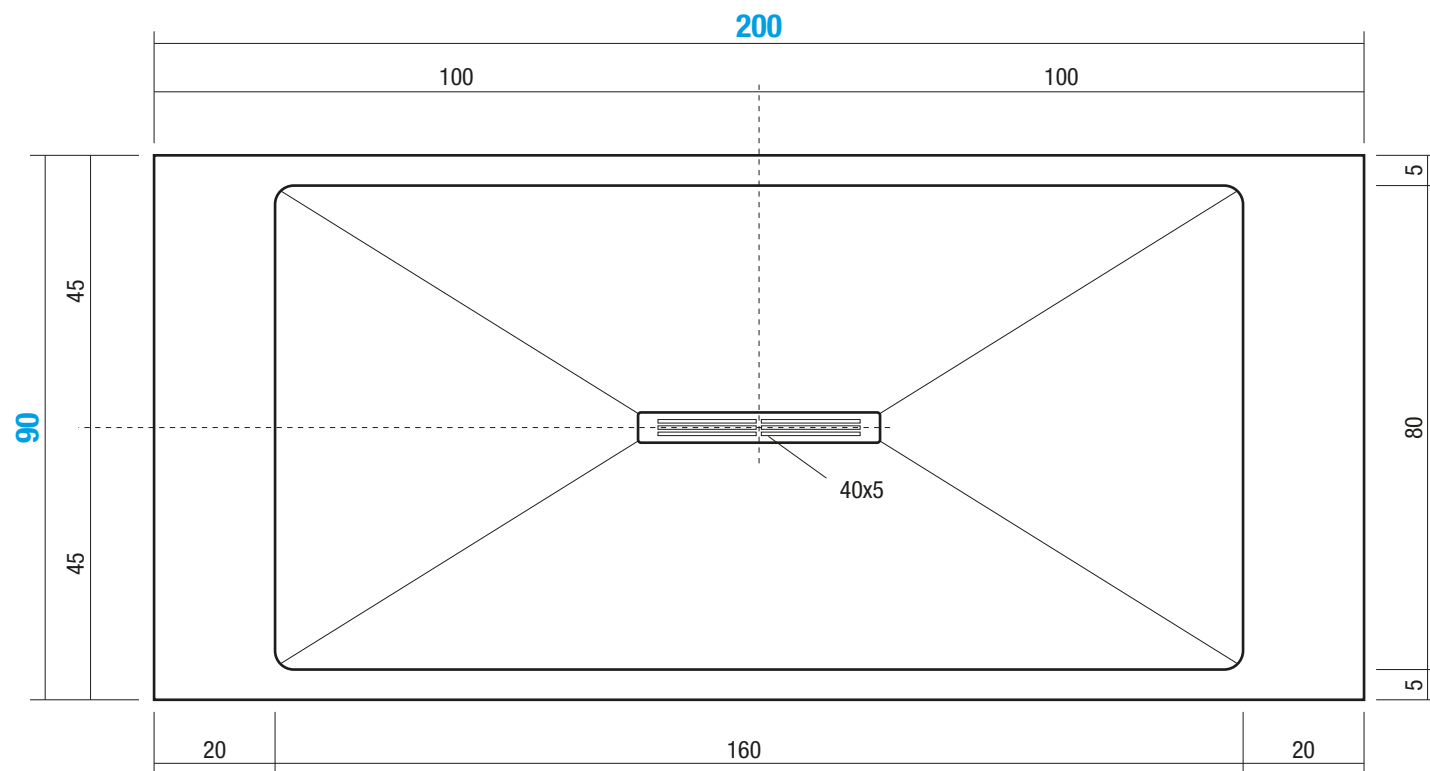

KRUS 90x200 cm

DISENIA[®]

ARCHITECTURAL SHOWERS

via A. Carpenè, 21 - 33070
Maron di Brugnera (PN) - Italy
Tel. +39 0422 742242 - Fax +39 0422 742067
www.disenia.it - e-mail: info@disenia.it

Articolo
Article / Article

KR90200

Materiale
Material / Matériel

TECNOGEL

Peso Netto
Net Weight / Poids net

70 Kg

Peso Lordo
Gross Weight / Poids brut

75 Kg

Dimensioni Imballo
Packaging Dimensions / Dimensions d'emballage

221x98 cm H.10

Volume Imballo
Packaging Volume / Volume d'emballage

0,3 m³

QUESTO DISEGNO È DI PROPRIETÀ ESCLUSIVA DELLA DISENIA PROTETTO DALLE VIGENTI LEGGI, NON PUÒ ESSERE RIPRODOTTO O CEDUTO A TERZI SENZA AUTORIZZAZIONE SCRITTA DELLA STESSA