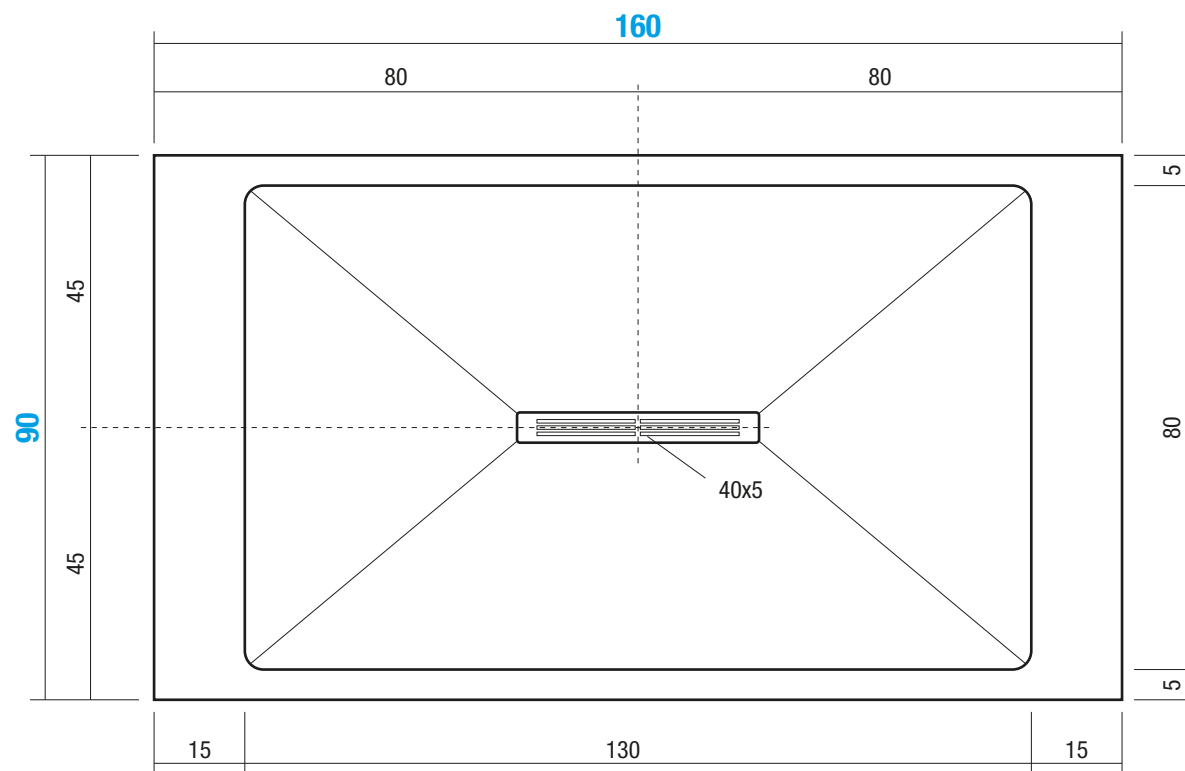

KRUS 90x160 cm