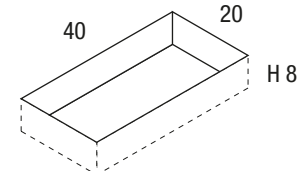

Nr. Cartucce consigliate per la posa del piatto

Nr. of Cartridges suggested for installation
Numero des Cartouches sugerees pour l'installation

x 2