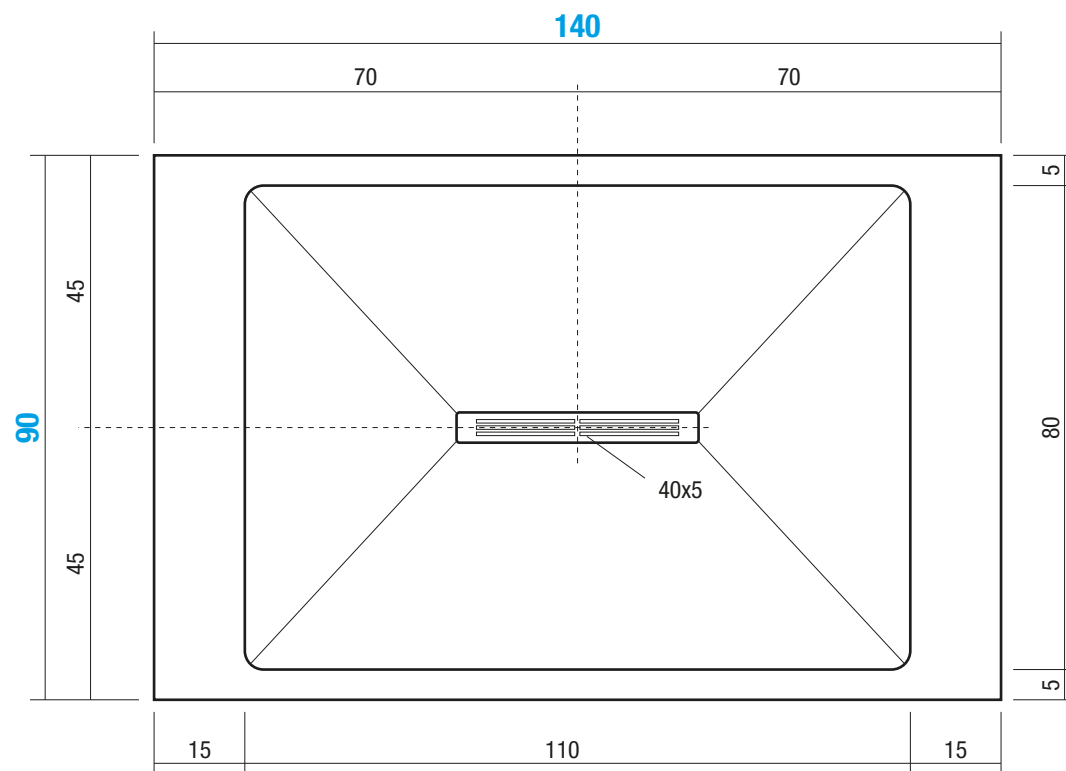

KRUS 90x140 cm

Pre-Installazione / Pre-Installation Indications / Indications Pre-Installation

Nr. Cartucce consigliate per la posa del piatto

Nr. of Cartridges suggested for installation
Numero des Cartouches sugerees pour l'installation

KR90140

Materiale
Material / Matériel

TECNOGEL

Peso Netto
Net Weight / Poids net

49 Kg

Peso Lordo
Gross Weight / Poids brut

54 Kg

Dimensioni Imballo
Packaging Dimensions / Dimensions d'emballage

161x98 cm H.10

Volume Imballo
Packaging Volume / Volume d'emballage

0,3 m³

QUESTO DISEGNO È DI PROPRIETÀ ESCLUSIVA DELLA DISENIA PROTETTO DALLE VIGENTI LEGGI, NON PUÒ ESSERE RIPRODOTTO O CEDUTO A TERZI SENZA AUTORIZZAZIONE SCRITTA DELLA STESSA