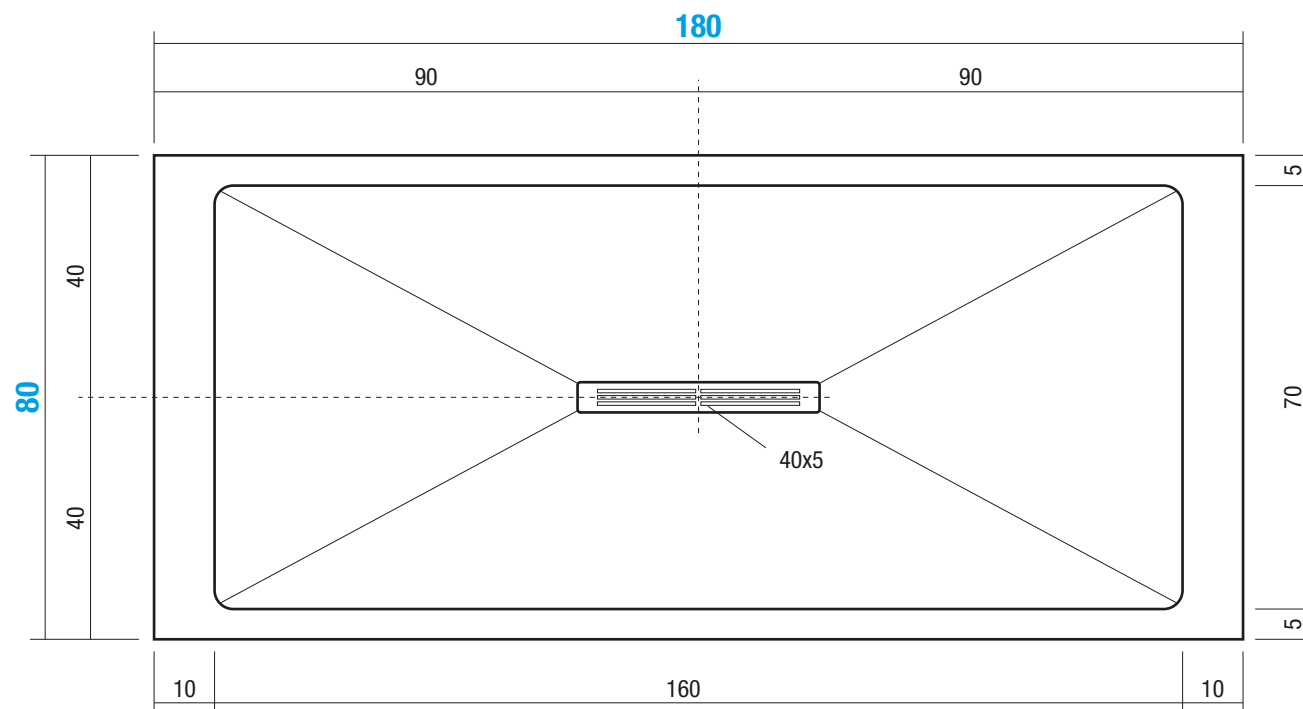

KRUS 80x180 cm

DISENIA[®]

ARCHITECTURAL SHOWERS

via A. Carpenè, 21 - 33070
Maron di Brugnera (PN) - Italy
Tel. +39 0422 742242 - Fax + 39 0422 742067
www.disenia.it - e-mail: info@disenia.it

Articolo
Article / Article

KR80180

Materiale
Material / Matériel

TECNOGEL

Peso Netto
Net Weight / Poids net

56 Kg

Peso Lordo
Gross Weight / Poids brut

61 Kg

Dimensioni Imballo
Packaging Dimensions / Dimensions d'emballage

201x88 cm H.10

Volume Imballo
Packaging Volume / Volume d'emballage

0,3 m³

QUESTO DISEGNO È DI PROPRIETÀ ESCLUSIVA DELLA DISENIA PROTETTO DALLE VIGENTI LEGGI, NON PUÒ ESSERE RIPRODOTTO O CEDUTO A TERZI SENZA AUTORIZZAZIONE SCRITTA DELLA STESSA