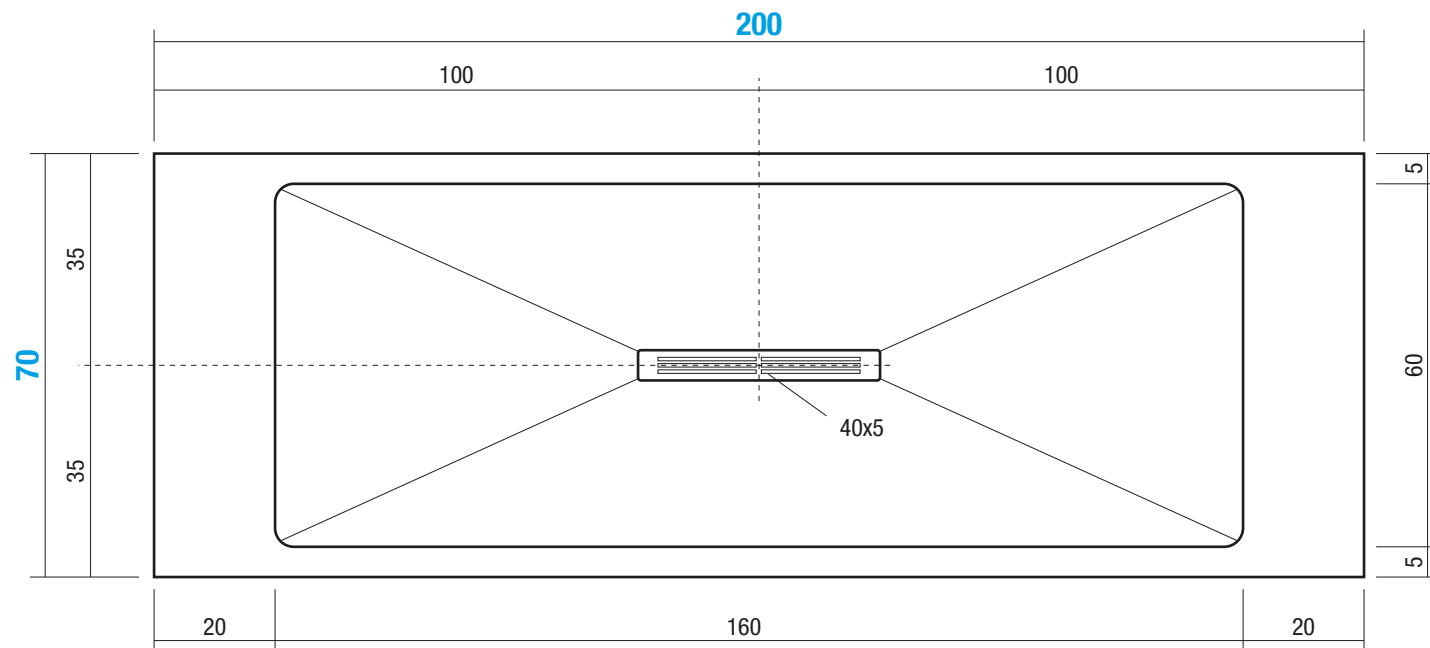

KRUS 70x200 cm