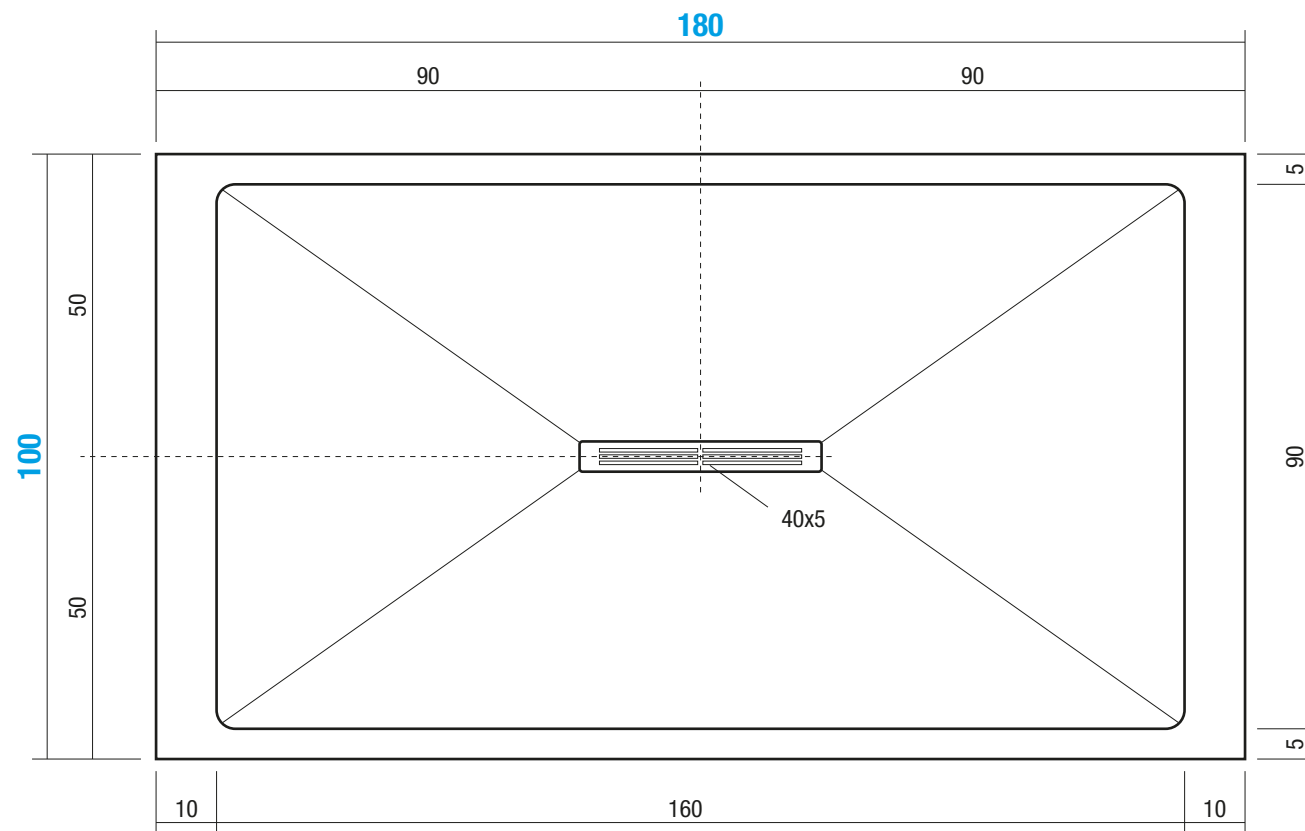

KRUS 100x180 cm