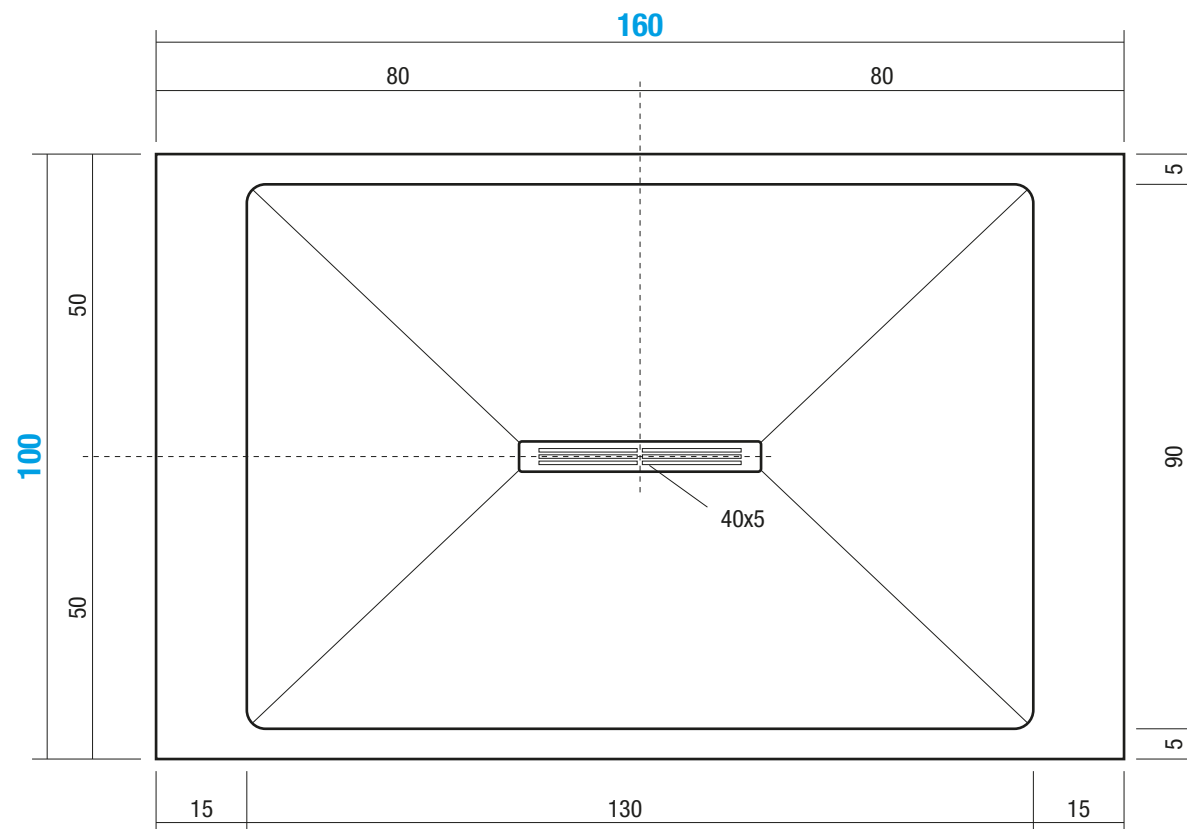

KRUS 100x160 cm