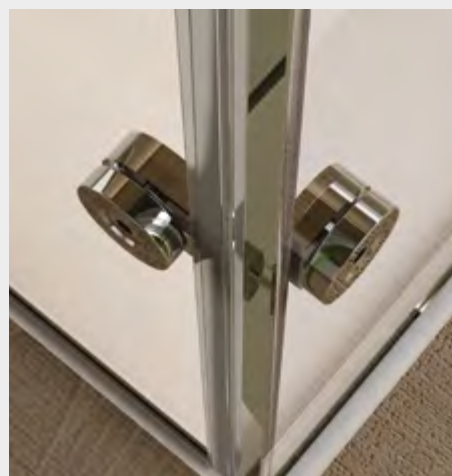

Finiture Profili

Finiture Vetri

Lavorazioni speciali