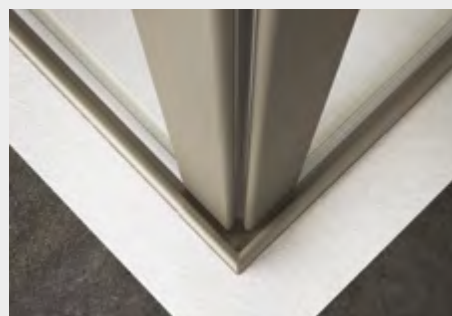

Finiture Profili

Finiture Vetri

Lavorazioni speciali