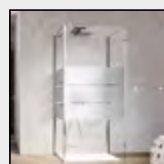

SERIGRAFIA 2