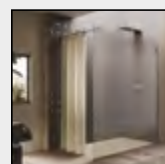

SERIGRAFIA 3