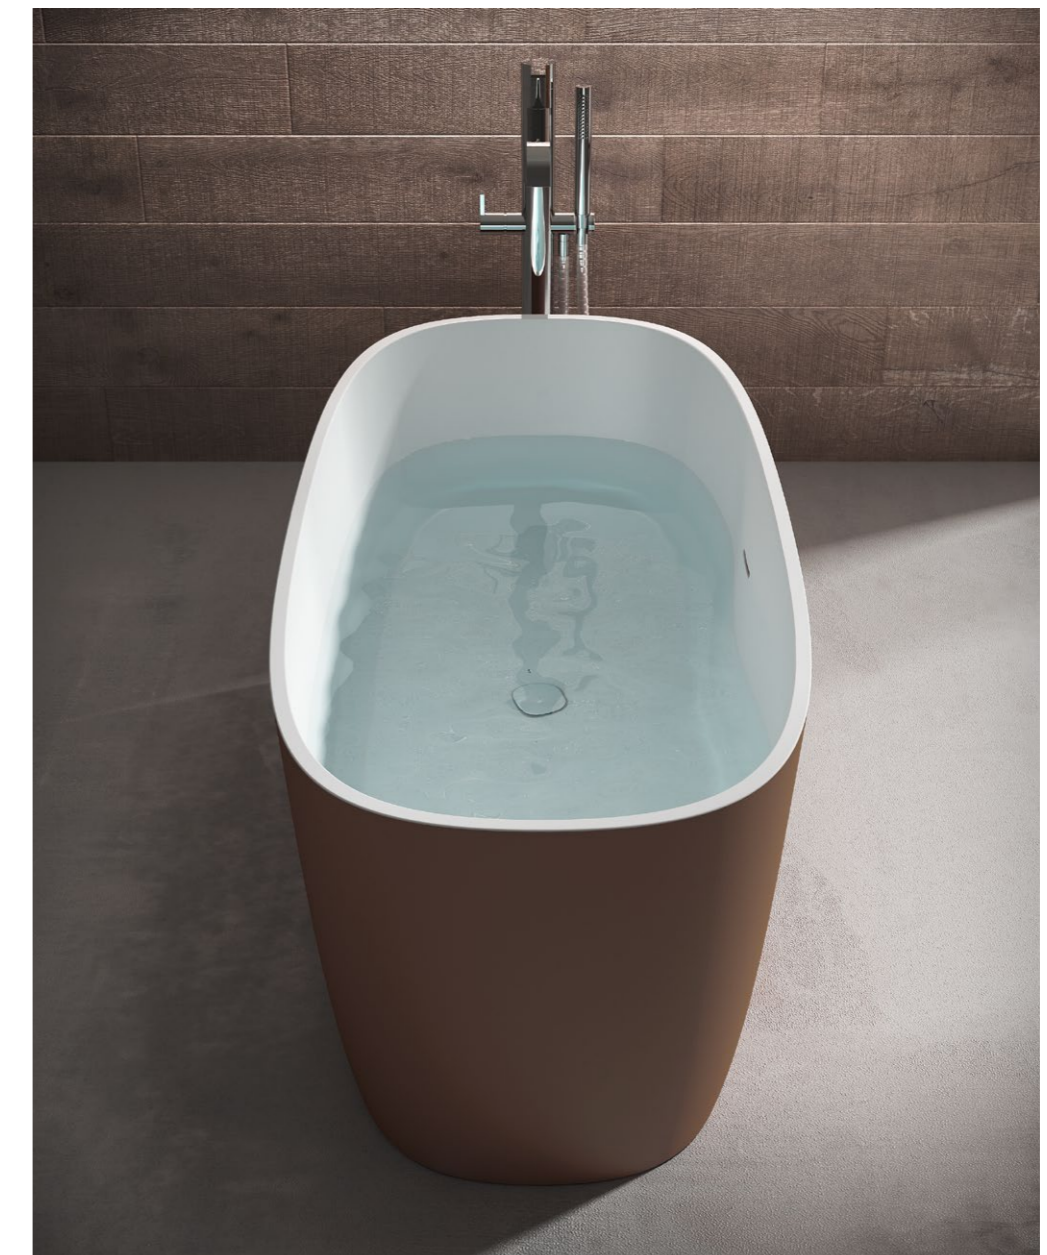

FINITURE E COLORI • FINISHES AND COLOURS • FINITIONS ET COULEURS

CRISTALPLANT

Disponibile in Cristalplant in finitura Bianco opaco e solo esternamente nei colori laccati opachi come da campionario Ideagroup e RAL. Finitura coperchio piletta Bianco opaco

Available in Cristalplant, matt Bianco finish, outer side also in any of the Ideagroup and RAL range of matt lacquered finishes.

Available with matt Bianco cover

Disponibile en Cristalplant dans la finition Bianco mat et seulement extérieurement dans les finitions laquées mates du nuancier Ideagroup et RAL. Finition bouchon de vidage en Bianco mat