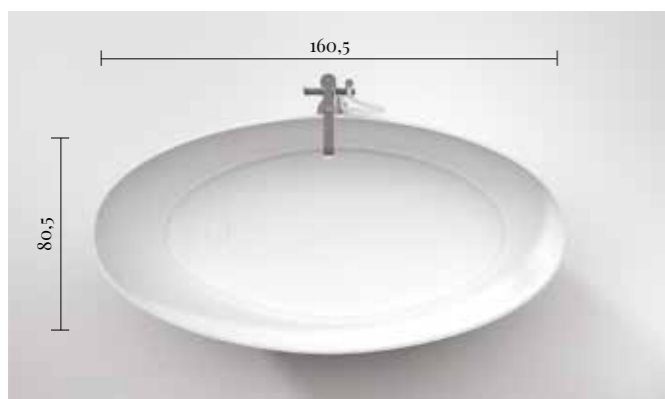

## *Lake*

## *Lake*

*Un richiamo dalla forte ispirazione naturale traccia le forme della Vasca Lake. Grazie alla sua altezza domina lo spazio e la scena.*

EN . A strong, natural inspiration characterises the design of the Lake bathtub, which overlooks the entire bathroom from a height.

FR . Le design de la baignoire Lake, qui domine toute la salle de bains par sa hauteur, se caractérise par une inspiration naturelle et forte.

INFORMAZIONI GENERALI / GENERAL INFORMATION / INFORMATIONS GÉNÉRALES