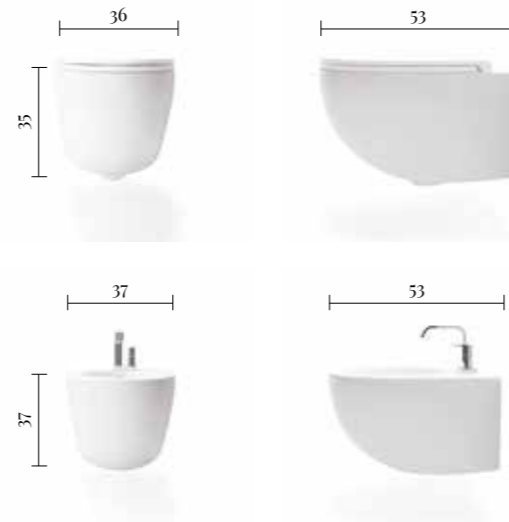

Design Stories

Bob

Sanitari Bob sospesi

Forme sinuose che descrivono una nuova contemporaneità da declinare alla stanza da bagno.

EN . Sinuous shapes enhance contemporary design solutions for the bathroom.

FR . Des formes sinueuses qui mettent en valeur des solutions de design contemporaines pour la salle de bains.

COLORI / COLOURS / COULEURS

Disponibili solo in finitura Bianco opaco. / Matt Bianco finish only. / Disponibles uniquement dans la finition Bianco mat.