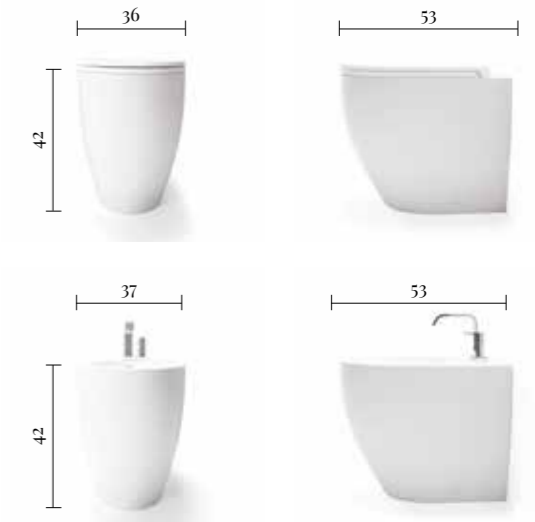

Sanitari Bob sospesi

Forme sinuose che descrivono una nuova contemporaneità da declinare alla stanza da bagno.

EN . Sinuous shapes enhance contemporary design solutions for the bathroom.

FR . Des formes sinueuses qui mettent en valeur des solutions de design contemporaines pour la salle de bains.

COLORI / COLOURS / COULEURS

Disponibili solo in finitura Bianco opaco. / Matt Bianco finish only. / Disponibles uniquement dans la finition Bianco mat.

Sanitari Bob a pavimento

Disponibilità della versione sospesa e della versione a terra per assecondare necessità ed esigenze.

EN . Available in the floor-standing or wall-hung version.

FR . Disponible dans la version suspendue et sur pied pour satisfaire toutes les exigences.

COLORI / COLOURS / COULEURS

Disponibili solo in finitura Bianco opaco. / Matt Bianco finish only. / Disponibles uniquement dans la finition Bianco mat.