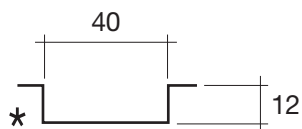

ROUND

ART: ROUND-C CRISTALPLANT
ROUND-M MINERALMARMO
ROUND-IDEA CRISTALPLANT VERNICIATO ESTERNAMENTE COLORE IDEA

PILETTA: UP & DOWN - ROUND-C/IDEA IN TINTA
ROUND-M CROMO

PESO NETTO: 102 Kg IN CRISTALPLANT - 75 Kg IN MINERALMARMO

PESO LORDO: 150 Kg IN CRISTALPLANT - 123 Kg MINERALMARMO

DIMENSIONE IMBALLO: 188x97xh83

CAPACITÀ AL TROPPO PIENO: 313 LITRI

PORTATA SCARICO: 60 lt / min

DISENIA[®]
ARCHITECTURAL SHOWERS

DISENIA SRL Via Antonio Carpenè, 21 - 33070 Brugnera (PN) - Italy
T. (+39) 0422 742242 - www.disenia.it - info@disenia.it