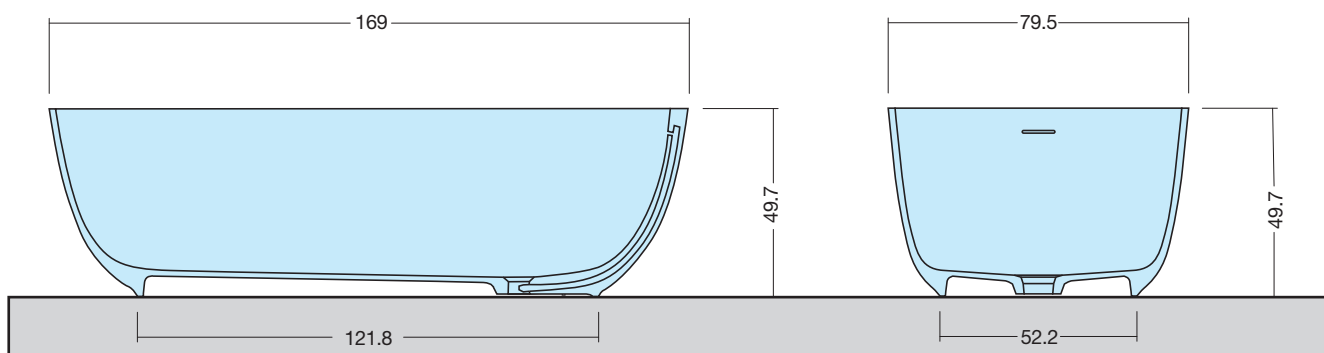

ROUND

ART: ROUND-C CRISTALPLANT
ROUND-M MINERALMARMO
ROUND-IDEA CRISTALPLANT VERNICIATO ESTERNAMENTE COLORE IDEA

PILETTA: UP & DOWN - ROUND-C/IDEA IN TINTA
ROUND-M CROMO

PESO NETTO: 102 Kg IN CRISTALPLANT - 75 Kg IN MINERALMARMO

PESO LORDO: 150 Kg IN CRISTALPLANT - 123 Kg MINERALMARMO

DIMENSIONE IMBALLO: 188x97xh83

CAPACITÀ AL TROPPO PIENO: 313 LITRI

PORTATA SCARICO: 60 lt / min

DISENIA[®]
ARCHITECTURAL SHOWERS

DISENIA SRL Via Antonio Carpenè, 21 - 33070 Brugnera (PN) - Italy
T. (+39) 0422 742242 - www.disenia.it - info@disenia.it