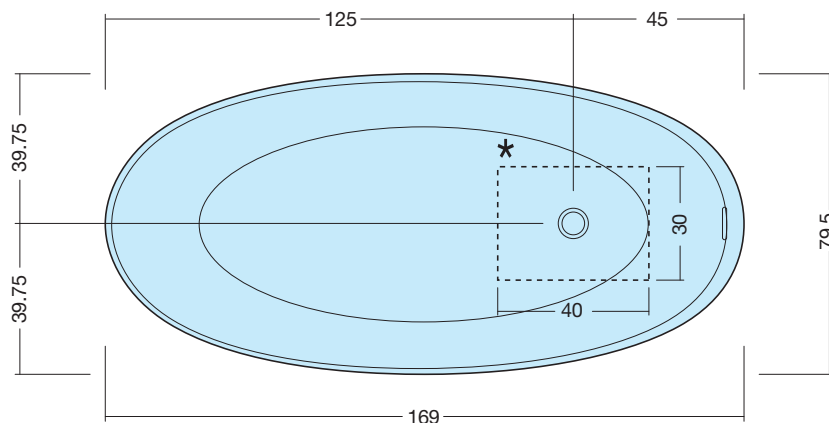

ROUND

ART: ROUND-C CRISTALPLANT
ROUND-M MINERALMARMO
ROUND-IDEA CRISTALPLANT VERNICIATO ESTERNAMENTE COLORE IDEA

PILETTA: UP & DOWN - ROUND-C/IDEA IN TINTA
ROUND-M CROMO

PESO NETTO: 102 Kg IN CRISTALPLANT - 75 Kg IN MINERALMARMO

PESO LORDO: 150 Kg IN CRISTALPLANT - 123 Kg MINERALMARMO

DIMENSIONE IMBALLO: 188x97xh83

CAPACITÀ AL TROPPO PIENO: 313 LITRI

PORTATA SCARICO: 60 lt / min

DISENIA[®]
ARCHITECTURAL SHOWERS

DISENIA SRL Via Antonio Carpenè, 21 - 33070 Brugnera (PN) - Italy
T. (+39) 0422 742242 - www.disenia.it - info@disenia.it