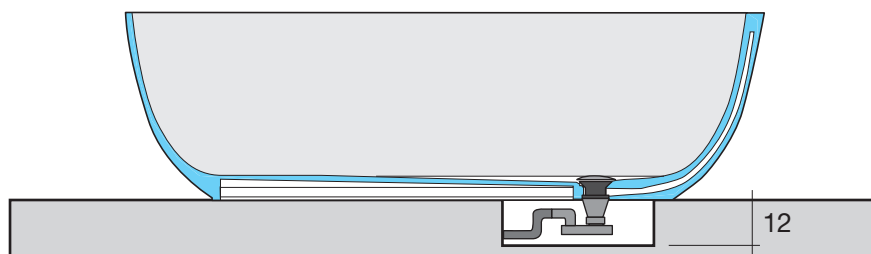

ROUND

ART: ROUND-C CRISTALPLANT
ROUND-M MINERALMARMO
ROUND-IDEA CRISTALPLANT VERNICIATO ESTERNAMENTE COLORE IDEA

PILETTA: UP & DOWN - ROUND-C/IDEA IN TINTA
ROUND-M CROMO

PESO NETTO: 102 Kg IN CRISTALPLANT - 75 Kg IN MINERALMARMO

PESO LORDO: 150 Kg IN CRISTALPLANT - 123 Kg MINERALMARMO

DIMENSIONE IMBALLO: 188x97xh83

CAPACITÀ AL TROPPO PIENO: 313 LITRI

PORTATA SCARICO: 60 lt / min

DISENIA[®]
ARCHITECTURAL SHOWERS

DISENIA SRL Via Antonio Carpenè, 21 - 33070 Brugnera (PN) - Italy
T. (+39) 0422 742242 - www.disenia.it - info@disenia.it