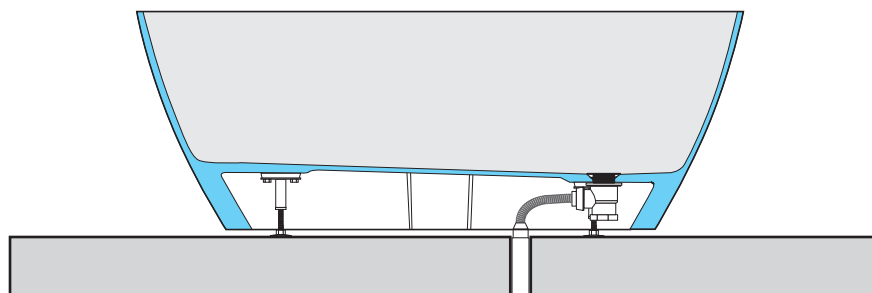

LAKE

ART: LAKE-C MINERALSOLID (Opaco)
LAKE-M MINERALUX (Lucido)

PILETTA: Senza troppo pieno - UP & DOWN - LAKE-C IN TINTA - LAKE-M IN CROMO

PESO NETTO: 91 Kg
PESO LORDO: 112 Kg
DIMENSIONE IMBALLO: 187x86xh85
CAPACITÀ AL TROPPO PIENO: 360 LITRI
PORTATA SCARICO: 48.6 lt / min
REGOLAZIONE PIEDINI: 10 mm