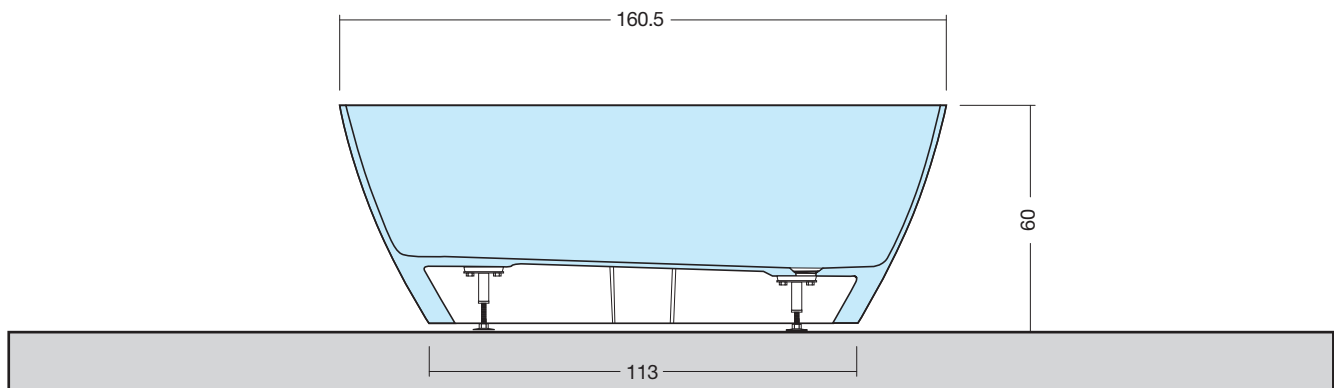

LAKE

ART: LAKE-C MINERALSOLID (Opaco)
LAKE-M MINERALUX (Lucido)

PILETTA: Senza troppo pieno - UP & DOWN - LAKE-C IN TINTA - LAKE-M IN CROMO

PESO NETTO: 91 Kg
PESO LORDO: 112 Kg
DIMENSIONE IMBALLO: 187x86xh85
CAPACITÀ AL TROPPO PIENO: 360 LITRI
PORTATA SCARICO: 48.6 lt / min
REGOLAZIONE PIEDINI: 10 mm