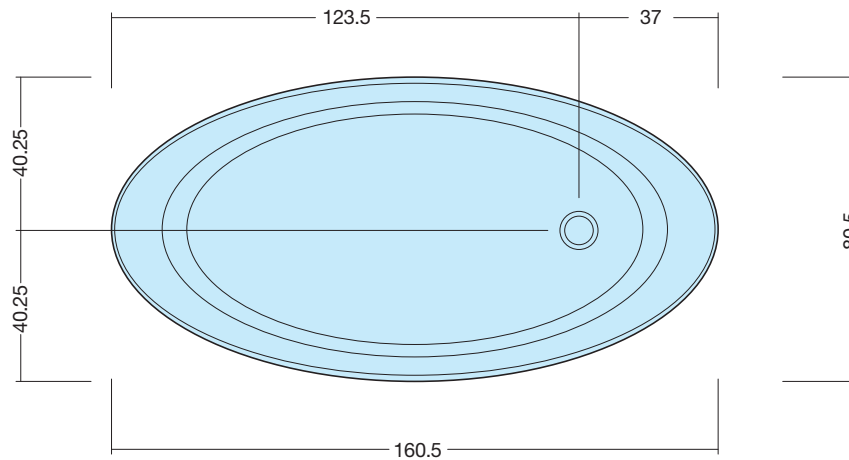

LAKE

ART: LAKE-C MINERALSOLID (Opaco)
LAKE-M MINERALUX (Lucido)

PILETTA: Senza troppo pieno - UP & DOWN - LAKE-C IN TINTA - LAKE-M IN CROMO

PESO NETTO: 91 Kg
PESO LORDO: 112 Kg
DIMENSIONE IMBALLO: 187x86xh85
CAPACITÀ AL TROPPO PIENO: 360 LITRI
PORTATA SCARICO: 48.6 lt / min
REGOLAZIONE PIEDINI: 10 mm