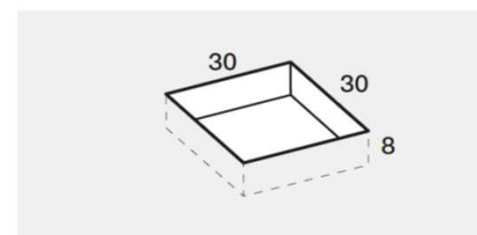

### PREINSTALLAZIONE SCARICO PIANO-M

**DISENIA** **IDEA**  
GROUP

Articolo  
**PIA90FM3C**  
Peso  
110 Kg

Descrizione  
Piatto doccia H. 3 a misura 90 x 220 cm  
Volume  
0,16 Mq

Materiale  
SOLIDGEL

QUESTO DISEGNO E' DI PROPRIETA'  
ESCLUSIVA DELLA DISENIA PROTETTO  
DALLE VIGENTI LEGGI, NON PUO' ESSERE  
RIPRODOTTO O CEDUTO A TERZI SENZA  
AUTORIZZAZIONE SCRITTA DELLA STESSA.