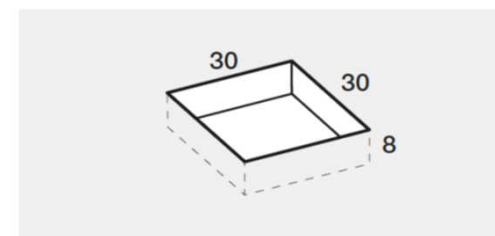

PREINSTALLAZIONE SCARICO PIANO-M

DISENIA **IDEA GROUP**

Articolo
PIA90160TP
Peso
85 Kg

Descrizione
Piatto doccia H. 3 tutta pendenza 90 x 160 cm
Volume
0,12 Mq

Materiale
SOLIDGEL

QUESTO DISEGNO E' DI PROPRIETA' ESCLUSIVA DELLA DISENIA PROTETTO DALLE VIGENTI LEGGI, NON PUO' ESSERE RIPRODOTTO O CEDUTO A TERZI SENZA AUTORIZZAZIONE SCRITTA DELLA STESSA.