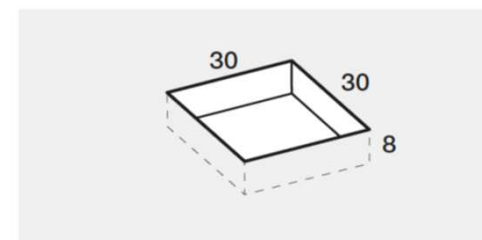

PREINSTALLAZIONE SCARICO PIANO-M

DISENIA **IDEA GROUP**

Articolo
PIA90FM1C
Peso
90 Kg

Descrizione
Piatto doccia H. 3 a misura 90 x 180 cm
Volume
0,14 Mq

Materiale
SOLIDGEL

QUESTO DISEGNO E' DI PROPRIETA' ESCLUSIVA DELLA DISENIA PROTETTO DALLE VIGENTI LEGGI, NON PUO' ESSERE RIPRODOTTO O CEDUTO A TERZI SENZA AUTORIZZAZIONE SCRITTA DELLA STESSA.