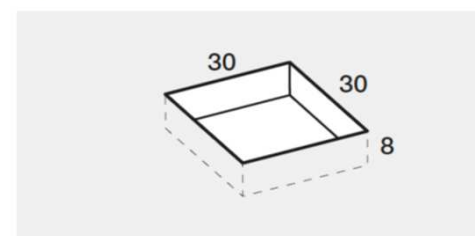

PREINSTALLAZIONE SCARICO PIANO-M

**DISENIA** **IDEA GROUP**

Articolo  
**PIA8080TP**  
Peso  
40 Kg

Descrizione  
Piatto doccia H. 3 tutta pendenza 80 x 80 cm  
Volume  
0,06 Mq

Materiale  
SOLIDGEL

QUESTO DISEGNO E' DI PROPRIETA' ESCLUSIVA DELLA DISENIA PROTETTO DALLE VIGENTI LEGGI, NON PUO' ESSERE RIPRODOTTO O CEDUTO A TERZI SENZA AUTORIZZAZIONE SCRITTA DELLA STESSA.