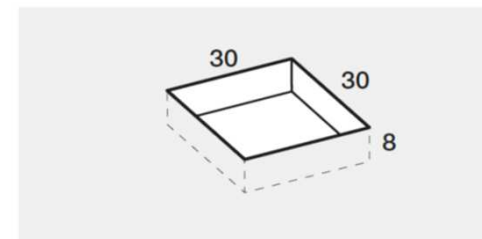

PREINSTALLAZIONE SCARICO PIANO-M

DISENIA **IDEA GROUP**

Articolo
PIA80FM1C
Peso
80 Kg

Descrizione
Piatto doccia H. 3 a misura 80 x 180 cm
Volume
0,14 Mq

Materiale
SOLIDGEL

QUESTO DISEGNO E' DI PROPRIETA' ESCLUSIVA DELLA DISENIA PROTETTO DALLE VIGENTI LEGGI, NON PUO' ESSERE RIPRODOTTO O CEDUTO A TERZI SENZA AUTORIZZAZIONE SCRITTA DELLA STESSA.