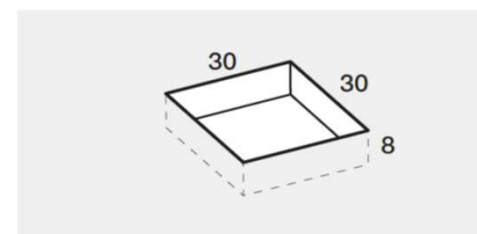

PREINSTALLAZIONE SCARICO PIANO-M

**DISENIA** **IDEA GROUP**

Articolo  
**PIA80100TP**  
Peso  
50 Kg

Descrizione  
Piatto doccia H. 3 tutta pendenza 80 x 100 cm  
Volume  
0,08 Mq

Materiale  
SOLIDGEL

QUESTO DISEGNO E' DI PROPRIETA' ESCLUSIVA DELLA DISENIA PROTETTO DALLE VIGENTI LEGGI, NON PUO' ESSERE RIPRODOTTO O CEDUTO A TERZI SENZA AUTORIZZAZIONE SCRITTA DELLA STESSA.