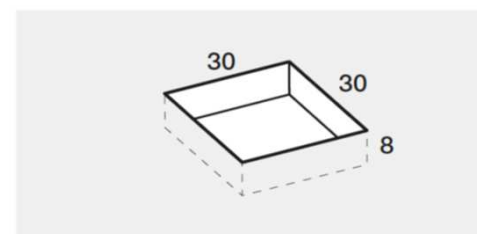

PREINSTALLAZIONE SCARICO PIANO-M

**DISENIA** **IDEA**  
GROUP

Articolo  
**PIA100180TPC**  
Peso  
105 Kg

Descrizione  
Piatto doccia H. 3 tutta pendenza 100 x 180 cm  
Volume  
0,14 Mq  
Materiale  
SOLIDGEL