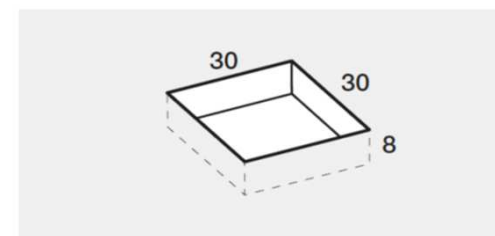

PREINSTALLAZIONE SCARICO PIANO-M

**DISENIA** **IDEA GROUP**

Articolo  
**PIA100170TPC**  
Peso  
100 Kg

Descrizione  
Piatto doccia H. 3 tutta pendenza 100 x 170 cm  
Volume  
0,13 Mg

Materiale  
SOLIDGEL