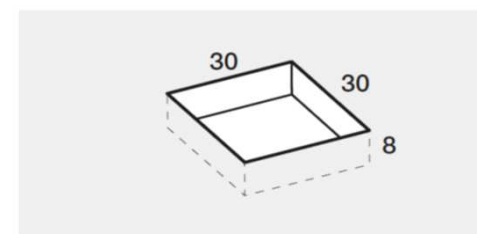

PREINSTALLAZIONE SCARICO PIANO-M

DISENIA **IDEA GROUP**

Articolo
PIA100140TP
Peso
80 Kg

Descrizione
Piatto doccia H. 3 tutta pendenza 100 x 140 cm
Volume
0,11 Mq
Materiale
SOLIDGEL

QUESTO DISEGNO E' DI PROPRIETA' ESCLUSIVA DELLA DISENIA PROTETTO DALLE VIGENTI LEGGI, NON PUO' ESSERE RIPRODOTTO O CEDUTO A TERZI SENZA AUTORIZZAZIONE SCRITTA DELLA STESSA.