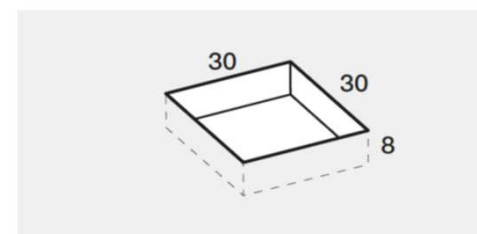

PREINSTALLAZIONE SCARICO PIANO-M

DISENIA **IDEA GROUP**

Articolo
PIA100120TP
Peso
70 Kg

Descrizione
Piatto doccia H. 3 tutta pendenza 100 x 120 cm
Volume
0,09 Mq
Materiale
SOLIDGEL

QUESTO DISEGNO E' DI PROPRIETA' ESCLUSIVA DELLA DISENIA PROTETTO DALLE VIGENTI LEGGI, NON PUO' ESSERE RIPRODOTTO O CEDUTO A TERZI SENZA AUTORIZZAZIONE SCRITTA DELLA STESSA.