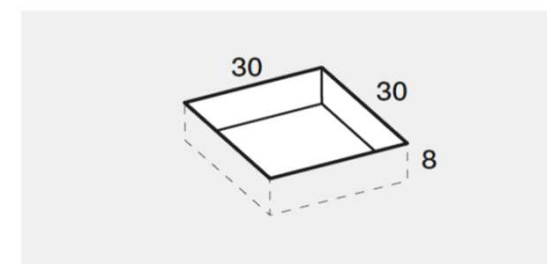

PREINSTALLAZIONE SCARICO LINEA

DISENIA **IDEA GROUP**

Articolo
LIN9090
Peso
55 Kg

Descrizione
Piatto doccia H. 3,5 90 x 90 cm
Volume
0,07 Mq

Materiale
TECNOGEL

QUESTO DISEGNO E' DI PROPRIETA' ESCLUSIVA DELLA DISENIA PROTETTO DALLE VIGENTI LEGGI, NON PUO' ESSERE RIPRODOTTO O CEDUTO A TERZI SENZA AUTORIZZAZIONE SCRITTA DELLA STESSA.