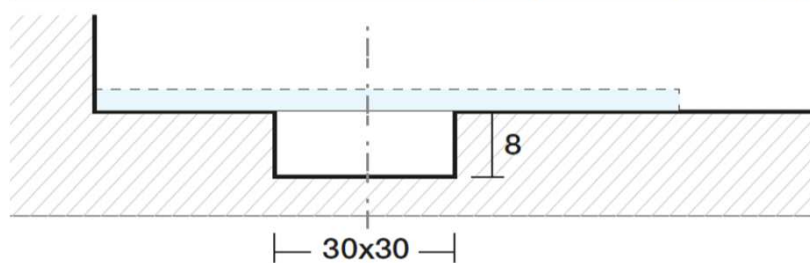

PREINSTALLAZIONE SCARICO LINEA

DISENIA **IDEA GROUP**

Articolo
LIN9090
Peso
55 Kg

Descrizione
Piatto doccia H. 3,5 90 x 90 cm
Volume
0,07 Mq

Materiale
TECNOGEL

QUESTO DISEGNO E' DI PROPRIETA' ESCLUSIVA DELLA DISENIA PROTETTO DALLE VIGENTI LEGGI, NON PUO' ESSERE RIPRODOTTO O CEDUTO A TERZI SENZA AUTORIZZAZIONE SCRITTA DELLA STESSA.