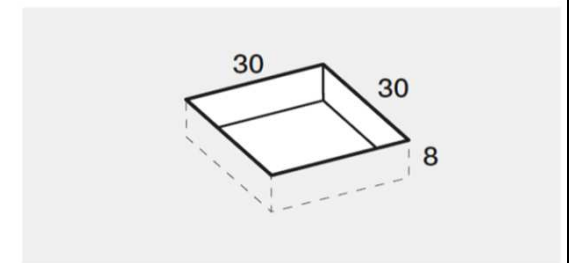

PREINSTALLAZIONE SCARICO LINEA

DISENIA **IDEA GROUP**

Articolo
LIN90120
Peso
75 Kg

Descrizione
Piatto doccia H. 3,5 70 x 200 cm
Volume
0,09 Mq

Materiale
TECNOGEL

QUESTO DISEGNO E' DI PROPRIETA' ESCLUSIVA DELLA DISENIA PROTETTO DALLE VIGENTI LEGGI, NON PUO' ESSERE RIPRODOTTO O CEDUTO A TERZI SENZA AUTORIZZAZIONE SCRITTA DELLA STESSA.