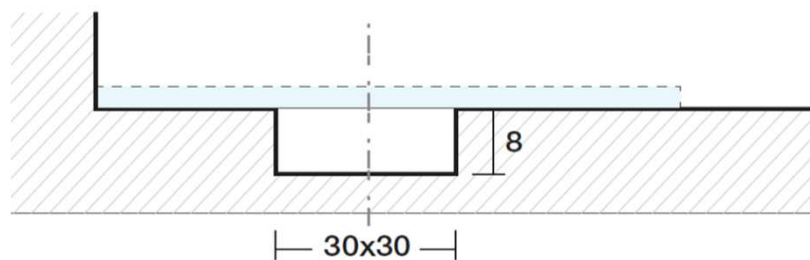

### PREINSTALLAZIONE SCARICO LINEA

**DISENIA** **IDEA GROUP**

Articolo  
**LIN90100**  
Peso  
60 Kg

Descrizione  
Piatto doccia H. 3,5 90 x 100 cm  
Volume  
0,08 Mq

Materiale  
TECNOGEL

QUESTO DISEGNO E' DI PROPRIETA' ESCLUSIVA DELLA DISENIA PROTETTO DALLE VIGENTI LEGGI, NON PUO' ESSERE RIPRODOTTO O CEDUTO A TERZI SENZA AUTORIZZAZIONE SCRITTA DELLA STESSA.