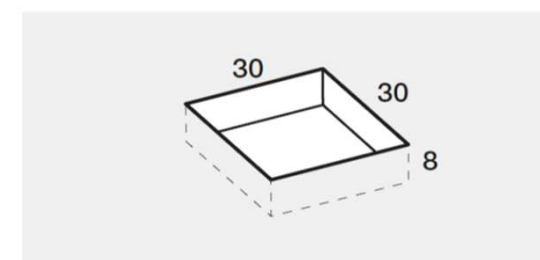

### PREINSTALLAZIONE SCARICO LINEA

**DISENIA** **IDEA GROUP**

Articolo  
**LIN90100**  
Peso  
60 Kg

Descrizione  
Piatto doccia H. 3,5 90 x 100 cm  
Volume  
0,08 Mq

Materiale  
TECNOGEL

QUESTO DISEGNO E' DI PROPRIETA' ESCLUSIVA DELLA DISENIA PROTETTO DALLE VIGENTI LEGGI, NON PUO' ESSERE RIPRODOTTO O CEDUTO A TERZI SENZA AUTORIZZAZIONE SCRITTA DELLA STESSA.