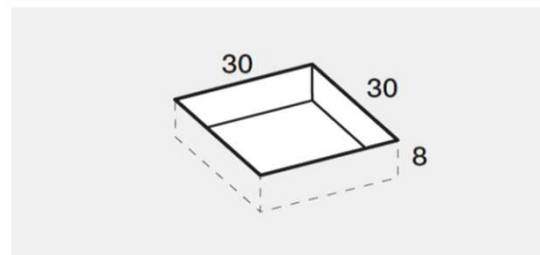

PREINSTALLAZIONE SCARICO LINEA

Articolo LIN70180	Descrizione Piatto doccia H. 3,5 70 x 180 cm
Peso 85 Kg	Volume 0,13 Mq

Materiale TECNOGEL

QUESTO DISEGNO E' DI PROPRIETA' ESCLUSIVA DELLA DISENIA PROTETTO DALLE VIGENTI LEGGI, NON PUO' ESSERE RIPRODOTTO O CEDUTO A TERZI SENZA AUTORIZZAZIONE SCRITTA DELLA STESSA.