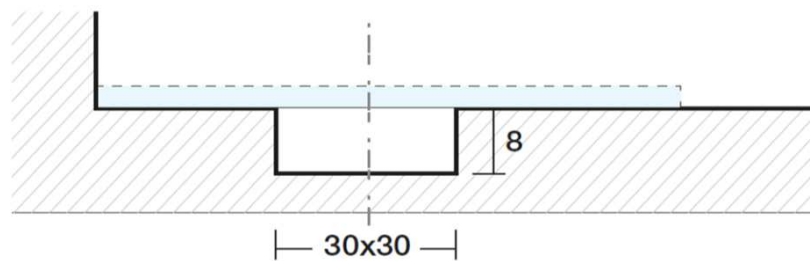

PREINSTALLAZIONE SCARICO LINEA

DISENIA **IDEA**
GROUP

Articolo
LIN100180
Peso
120 Kg

Descrizione
Piatto doccia H. 3,5 100 x 180 cm
Volume
0,14 Mq

Materiale
TECNOGEL

QUESTO DISEGNO E' DI PROPRIETA'
ESCLUSIVA DELLA DISENIA PROTETTO
DALLE VIGENTI LEGGI, NON PUO' ESSERE
RIPRODOTTO O CEDUTO A TERZI SENZA
AUTORIZZAZIONE SCRITTA DELLA STESSA.