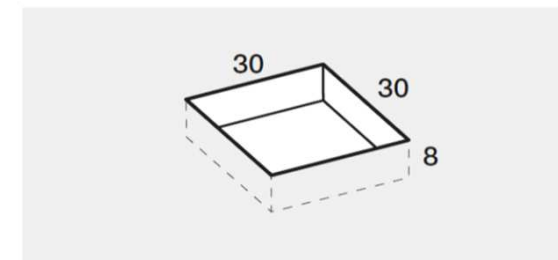

PREINSTALLAZIONE SCARICO LINEA

DISENIA **IDEA**
GROUP

Articolo
LIN100180
Peso
120 Kg

Descrizione
Piatto doccia H. 3,5 100 x 180 cm
Volume
0,14 Mq

Materiale
TECNOGEL

QUESTO DISEGNO E' DI PROPRIETA'
ESCLUSIVA DELLA DISENIA PROTETTO
DALLE VIGENTI LEGGI, NON PUO' ESSERE
RIPRODOTTO O CEDUTO A TERZI SENZA
AUTORIZZAZIONE SCRITTA DELLA STESSA.