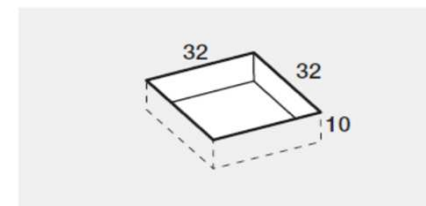

PREINSTALLAZIONE SCARICO KUBO

DISENIA **IDEA GROUP**

Articolo
KUBO90FM1A
Peso
50 Kg

Descrizione
Piatto doccia H. 3 a misura 90 x 100 cm
Volume
0,08 Mq

Materiale
AQUATEK

QUESTO DISEGNO E' DI PROPRIETA' ESCLUSIVA DELLA DISENIA PROTETTO DALLE VIGENTI LEGGI, NON PUO' ESSERE RIPRODOTTO O CEDUTO A TERZI SENZA AUTORIZZAZIONE SCRITTA DELLA STESSA.