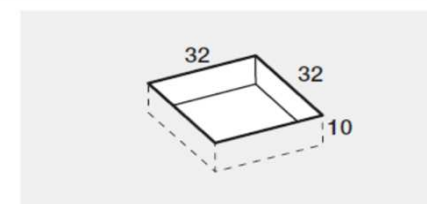

PREINSTALLAZIONE SCARICO KUBO

**DISENIA** **IDEA GROUP**

Articolo  
**KUBO90FM3B**  
Peso  
85 Kg

Descrizione  
Piatto doccia H. 3 a misura 90 x 170 cm  
Volume  
0,13 Mq

Materiale  
AQUATEK

QUESTO DISEGNO E' DI PROPRIETA' ESCLUSIVA DELLA DISENIA PROTETTO DALLE VIGENTI LEGGI, NON PUO' ESSERE RIPRODOTTO O CEDUTO A TERZI SENZA AUTORIZZAZIONE SCRITTA DELLA STESSA.