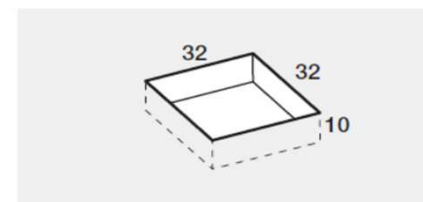

PREINSTALLAZIONE SCARICO KUBO

DISENIA **IDEA**
GROUP

Articolo
KUBO90FM2B
Peso
70 Kg

Descrizione
Piatto doccia H. 3 a misura 90 x 140 cm
Volume
0,11 Mq

Materiale
AQUATEK

QUESTO DISEGNO E' DI PROPRIETA'
ESCLUSIVA DELLA DISENIA PROTETTO
DALLE VIGENTI LEGGI, NON PUO' ESSERE
RIPRODOTTO O CEDUTO A TERZI SENZA
AUTORIZZAZIONE SCRITTA DELLA STESSA.