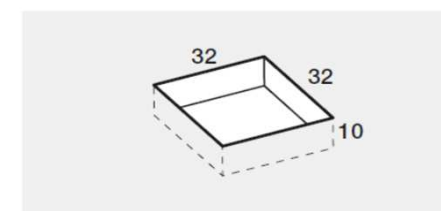

PREINSTALLAZIONE SCARICO KUBO

DISENIA **IDEA GROUP**

Articolo
KUBO80140TP
Peso
65 Kg

Descrizione
Piatto doccia H. 2,5 tutta pendenza 80 x 140 cm
Volume
0,11 Mq
Materiale
AQUATEK

QUESTO DISEGNO E' DI PROPRIETA' ESCLUSIVA DELLA DISENIA PROTETTO DALLE VIGENTI LEGGI, NON PUO' ESSERE RIPRODOTTO O CEDUTO A TERZI SENZA AUTORIZZAZIONE SCRITTA DELLA STESSA.