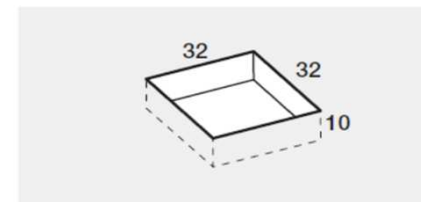

PREINSTALLAZIONE SCARICO KUBO

DISENIA **IDEA GROUP**

Articolo
KUBO70FM1B
Peso
40 Kg

Descrizione
Piatto doccia H. 3 a misura 70 x 100 cm
Volume
0,08 Mq

Materiale
AQUATEK

QUESTO DISEGNO E' DI PROPRIETA' ESCLUSIVA DELLA DISENIA PROTETTO DALLE VIGENTI LEGGI, NON PUO' ESSERE RIPRODOTTO O CEDUTO A TERZI SENZA AUTORIZZAZIONE SCRITTA DELLA STESSA.