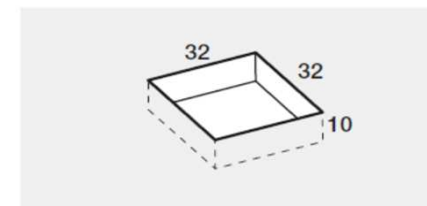

PREINSTALLAZIONE SCARICO KUBO

DISENIA **IDEA GROUP**

Articolo
KUBO70FM3A
Peso
65 Kg

Descrizione
Piatto doccia H. 3 a misura 70 x 160 cm
Volume
0,12 Mq

Materiale
AQUATEK

QUESTO DISEGNO E' DI PROPRIETA' ESCLUSIVA DELLA DISENIA PROTETTO DALLE VIGENTI LEGGI, NON PUO' ESSERE RIPRODOTTO O CEDUTO A TERZI SENZA AUTORIZZAZIONE SCRITTA DELLA STESSA.