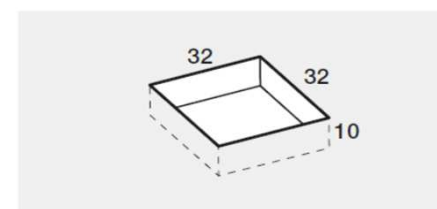

PREINSTALLAZIONE SCARICO KUBO

DISENIA **IDEA GROUP**

Articolo
KUBO100170TP
Peso
100 Kg

Descrizione
Piatto doccia H. 2,5 tutta pendenza 100 x 170 cm
Volume
0,13 Mq
Materiale
AQUATEK

QUESTO DISEGNO E' DI PROPRIETA' ESCLUSIVA DELLA DISENIA PROTETTO DALLE VIGENTI LEGGI, NON PUO' ESSERE RIPRODOTTO O CEDUTO A TERZI SENZA AUTORIZZAZIONE SCRITTA DELLA STESSA.