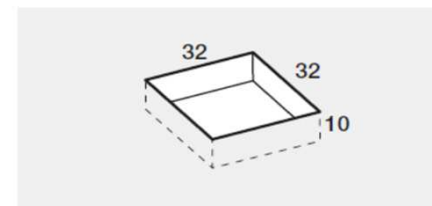

PREINSTALLAZIONE SCARICO KUBO

DISENIA **IDEA GROUP**

Articolo
KUBO100FM3A
Peso
90 Kg

Descrizione
Piatto doccia H. 3 a misura 100 x 160 cm
Volume
0,12 Mq

Materiale
AQUATEK

QUESTO DISEGNO E' DI PROPRIETA' ESCLUSIVA DELLA DISENIA PROTETTO DALLE VIGENTI LEGGI, NON PUO' ESSERE RIPRODOTTO O CEDUTO A TERZI SENZA AUTORIZZAZIONE SCRITTA DELLA STESSA.