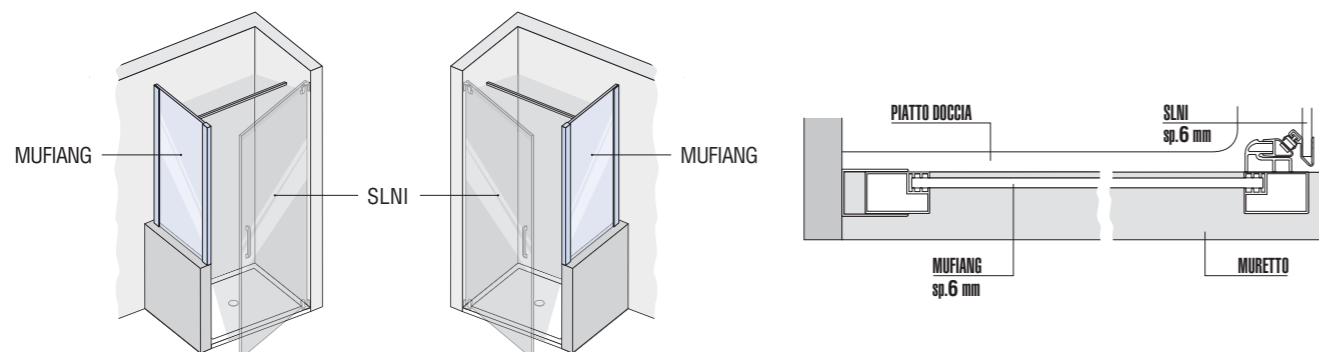

## PROFILI

Vista frontale SLIM di serie Misure in millimetri

Vista dall'alto porta SL..

..PL + SLFL

..PL + SL2F

..PL + SL2C7826/8826

### COMPOSIZIONI PARTICOLARI - FISSO SU MURETTI

SLNI+MUFIANG (versione Sx)

SLNI+MUFIANG (versione Dx)

Vista dall'alto MUFIANG

### COMPOSIZIONI PARTICOLARI - FISSO SU MURETTI

SLPL+MUFILIN (versione Sx)

SLPL+MUFILIN (versione Dx)

Vista dall'alto MUFILIN