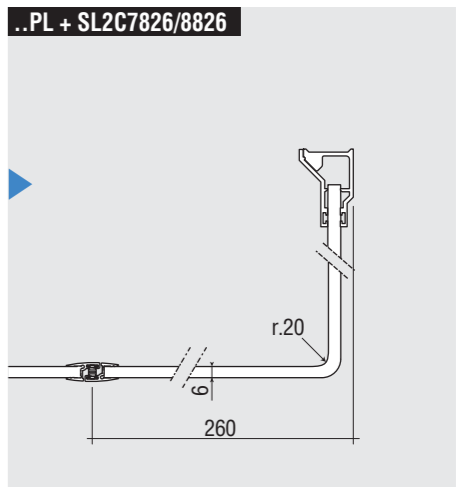

# Slim (sp. 6 mm.)

## PROFILI

Vista frontale SLIM di serie Misure in millimetri

Vista dall'alto porta SL..

..PL + SLFL

..PL + SL2F

..PL + SL2C7826/8826