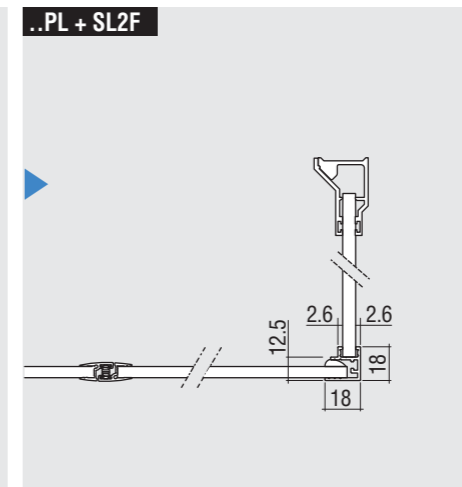

# Slim (sp. 6 mm.)

## PROFILI

Vista frontale SLIM di serie Misure in millimetri

Vista dall'alto porta SL..

..PL + SLFL

..PL + SL2F

..PL + SL2C7826/8826