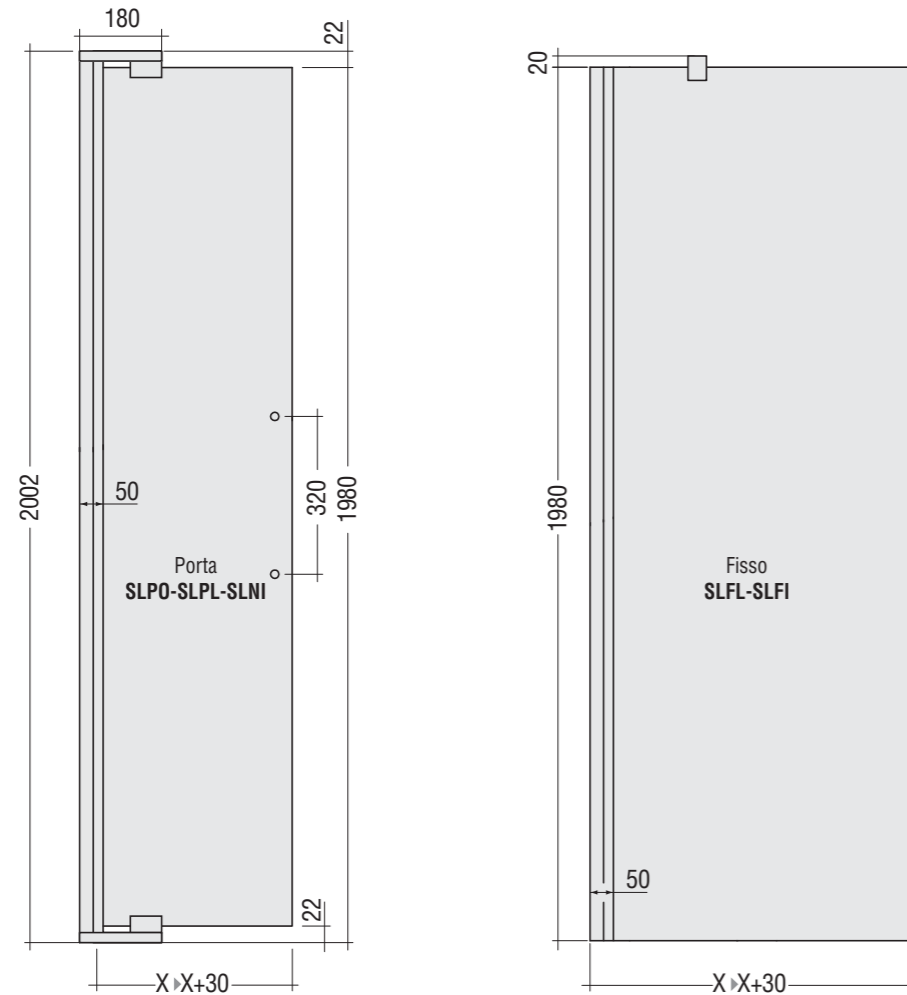

# Slim (sp. 6 mm.)

## PROFILI

Vista frontale SLIM di serie Misure in millimetri

Vista dall'alto porta SL..

..PL + SLFL

..PL + SL2F

..PL + SL2C7826/8826