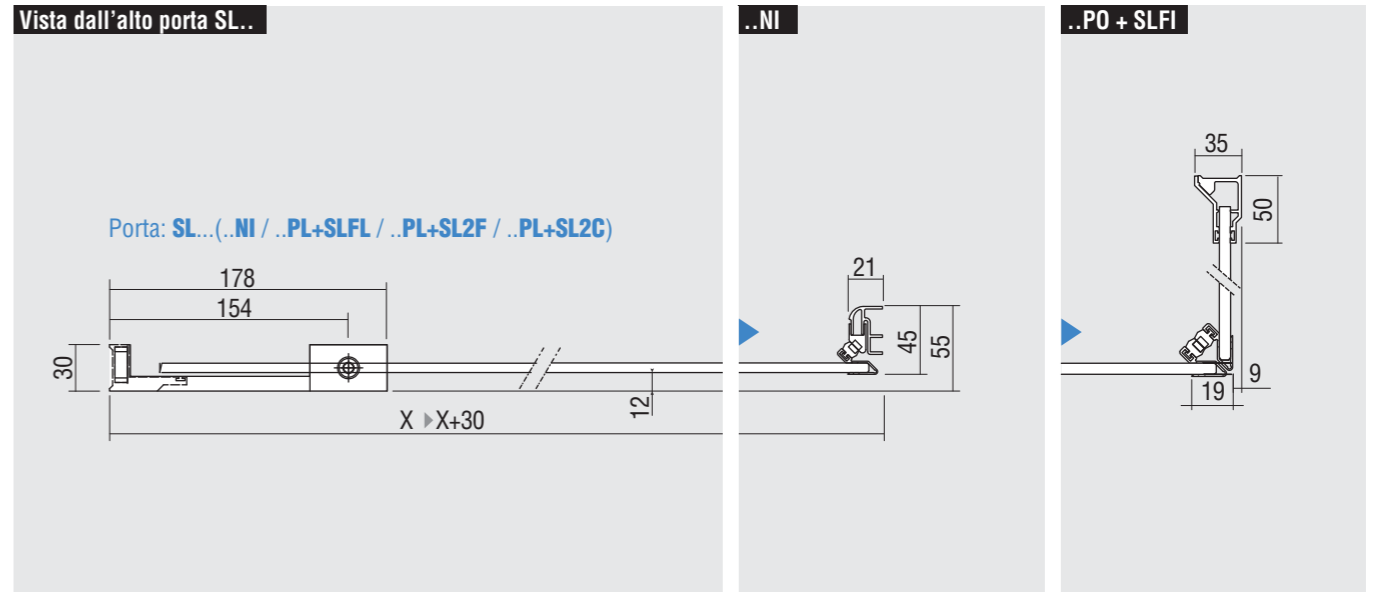

# Slim (sp. 6 mm.)

## PROFILI

Vista frontale SLIM di serie Misure in millimetri

Vista dall'alto porta SL..

..PL + SLFL

..PL + SL2F

..PL + SL2C7826/8826