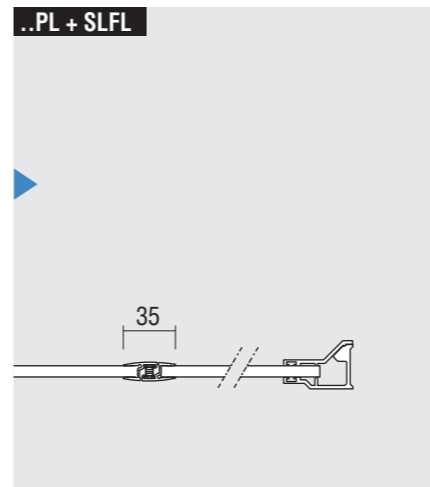

# Slim (sp. 6 mm.)

## PROFILI

Vista frontale SLIM di serie Misure in millimetri

Vista dall'alto porta SL..

..PL + SLFL

..PL + SL2F

..PL + SL2C7826/8826