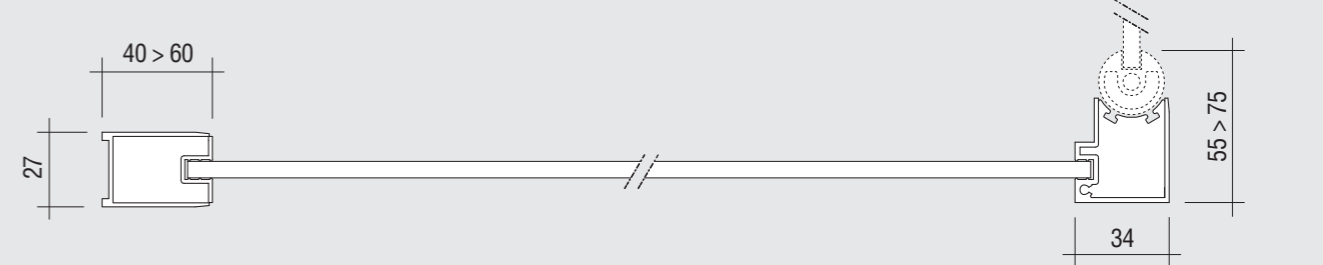

Omega (sp. 6 mm.)

PROFILI

Vista frontale OMEGA di serie Misure in millimetri

Vista dall'alto porta in nicchia

Vista dall'alto porta + fisso ad angolo

Vista dall'alto porta + fisso in linea

Vista dall'alto porta + doppio lato fisso

Vista dall'alto angolo con OMFX

COMPOSIZIONI PARTICOLARI - FISSO SU MURETTI

OMPNI+MUFIANG (versione Sx)

OMPNI+MUFIANG (versione Dx)

Vista dall'alto MUFIANG

COMPOSIZIONI PARTICOLARI - FISSO SU MURETTI

OMPL+MUFILIN (versione Sx)