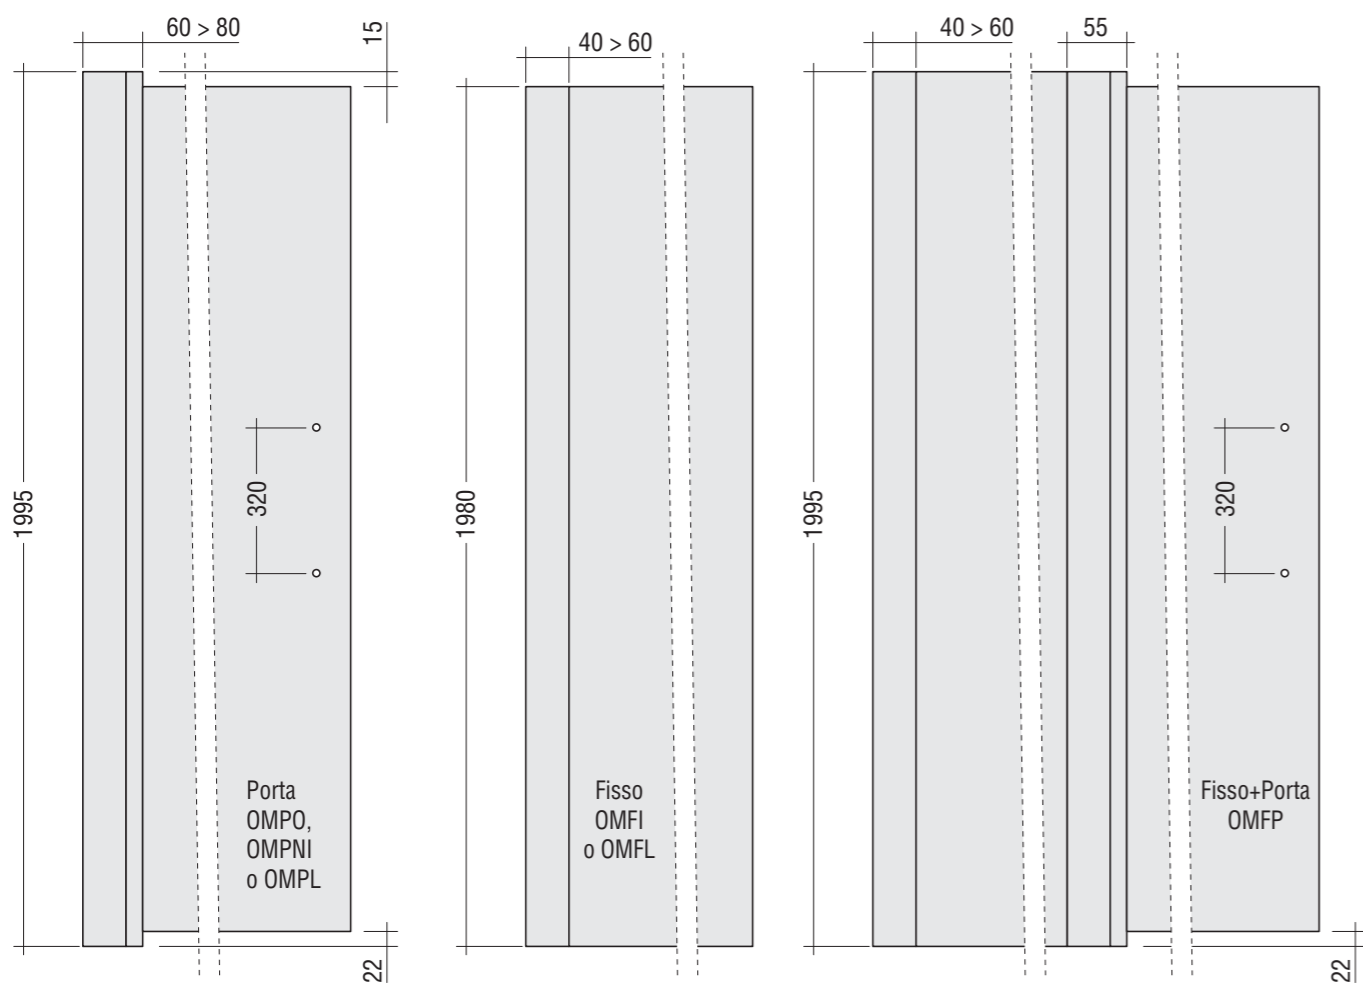

Omega (sp. 6 mm.)

PROFILI

Vista frontale OMEGA di serie Misure in millimetri

Vista dall'alto porta in nicchia

Vista dall'alto porta + fisso ad angolo

Vista dall'alto porta + fisso in linea

Vista dall'alto porta + doppio lato fisso

Vista dall'alto angolo con OMFX

COMPOSIZIONI PARTICOLARI - FISSO SU MURETTI

OMPNI+MUFIANG (versione Sx)

OMPNI+MUFIANG (versione Dx)

Vista dall'alto MUFIANG

COMPOSIZIONI PARTICOLARI - FISSO SU MURETTI

OMPL+MUFILIN (versione Sx)