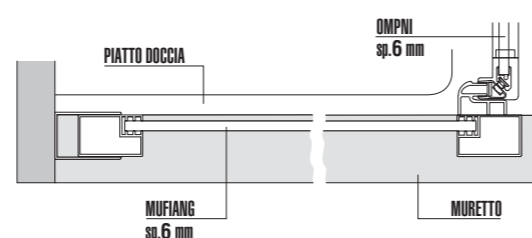

Omega (sp. 6 mm.)

PROFILI

Vista frontale OMEGA di serie Misure in millimetri

Vista dall'alto porta in nicchia

Vista dall'alto porta + fisso ad angolo

Vista dall'alto porta + fisso in linea

Vista dall'alto porta + doppio lato fisso

Vista dall'alto angolo con OMFX

COMPOSIZIONI PARTICOLARI - FISSO SU MURETTI

OMPNI+MUFIANG (versione Sx)

OMPNI+MUFIANG (versione Dx)

Vista dall'alto MUFIANG

COMPOSIZIONI PARTICOLARI - FISSO SU MURETTI

OMPL+MUFILIN (versione Sx)

OMPL+MUFILIN (versione Dx)

Vista dall'alto MUFILIN