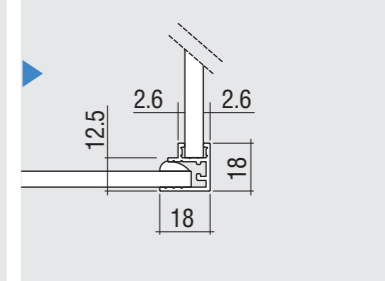

Omega (sp. 6 mm.)

PROFILI

Vista frontale OMEGA di serie Misure in millimetri

Vista dall'alto porta in nicchia

Vista dall'alto porta + fisso ad angolo

Vista dall'alto porta + fisso in linea

Vista dall'alto porta + doppio lato fisso

Vista dall'alto angolo con OMFX

COMPOSIZIONI PARTICOLARI - FISSO SU MURETTI

OMPNI+MUFIANG (versione Sx)

OMPNI+MUFIANG (versione Dx)

Vista dall'alto MUFIANG

COMPOSIZIONI PARTICOLARI - FISSO SU MURETTI

OMPL+MUFILIN (versione Sx)