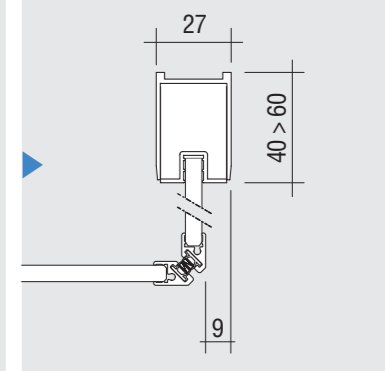

Omega (sp. 6 mm.)

PROFILI

Vista frontale OMEGA di serie Misure in millimetri

Vista dall'alto porta in nicchia

Vista dall'alto porta + fisso ad angolo

Vista dall'alto porta + fisso in linea

Vista dall'alto porta + doppio lato fisso

Vista dall'alto angolo con OMFX

COMPOSIZIONI PARTICOLARI - FISSO SU MURETTI

OMPNI+MUFIANG (versione Sx)

OMPNI+MUFIANG (versione Dx)

Vista dall'alto MUFIANG

COMPOSIZIONI PARTICOLARI - FISSO SU MURETTI

OMPL+MUFILIN (versione Sx)