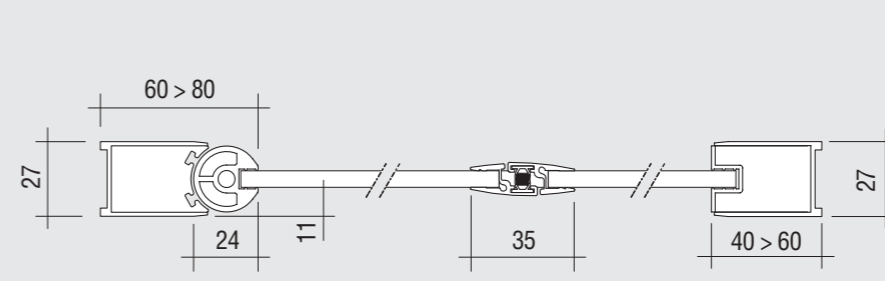

Omega (sp. 6 mm.)

PROFILI

Vista frontale OMEGA di serie Misure in millimetri

Vista dall'alto porta in nicchia

Vista dall'alto porta + fisso ad angolo

Vista dall'alto porta + fisso in linea

Vista dall'alto porta + doppio lato fisso

Vista dall'alto angolo con OMFX

COMPOSIZIONI PARTICOLARI - FISSO SU MURETTI

OMPNI+MUFIANG (versione Sx)

OMPNI+MUFIANG (versione Dx)

Vista dall'alto MUFIANG

COMPOSIZIONI PARTICOLARI - FISSO SU MURETTI

OMPL+MUFILIN (versione Sx)