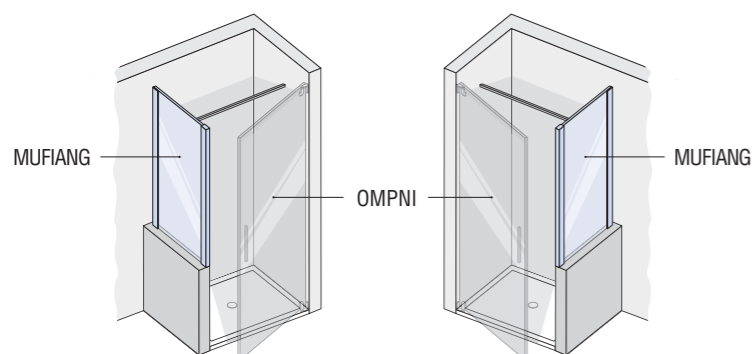

Omega (sp. 6 mm.)

PROFILI

Vista frontale OMEGA di serie Misure in millimetri

Vista dall'alto porta in nicchia

Vista dall'alto porta + fisso ad angolo

Vista dall'alto porta + fisso in linea

Vista dall'alto porta + doppio lato fisso

Vista dall'alto angolo con OMFX

COMPOSIZIONI PARTICOLARI - FISSO SU MURETTI

OMPNI+MUFIANG (versione Sx)

OMPNI+MUFIANG (versione Dx)

Vista dall'alto MUFIANG

COMPOSIZIONI PARTICOLARI - FISSO SU MURETTI

OMPL+MUFILIN (versione Sx)

OMPL+MUFILIN (versione Dx)

Vista dall'alto MUFILIN