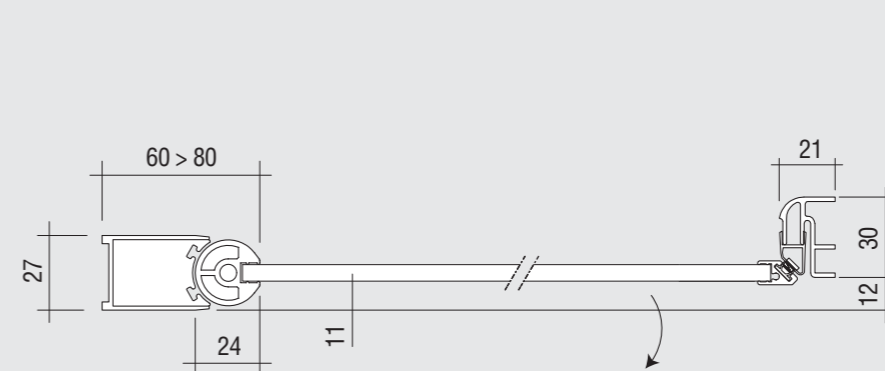

Omega (sp. 6 mm.)

PROFILI

Vista frontale OMEGA di serie Misure in millimetri

Vista dall'alto porta in nicchia

Vista dall'alto porta + fisso ad angolo

Vista dall'alto porta + fisso in linea

Vista dall'alto porta + doppio lato fisso

Vista dall'alto angolo con OMFX

COMPOSIZIONI PARTICOLARI - FISSO SU MURETTI

OMPNI+MUFIANG (versione Sx)

OMPNI+MUFIANG (versione Dx)

Vista dall'alto MUFIANG

COMPOSIZIONI PARTICOLARI - FISSO SU MURETTI

OMPL+MUFILIN (versione Sx)