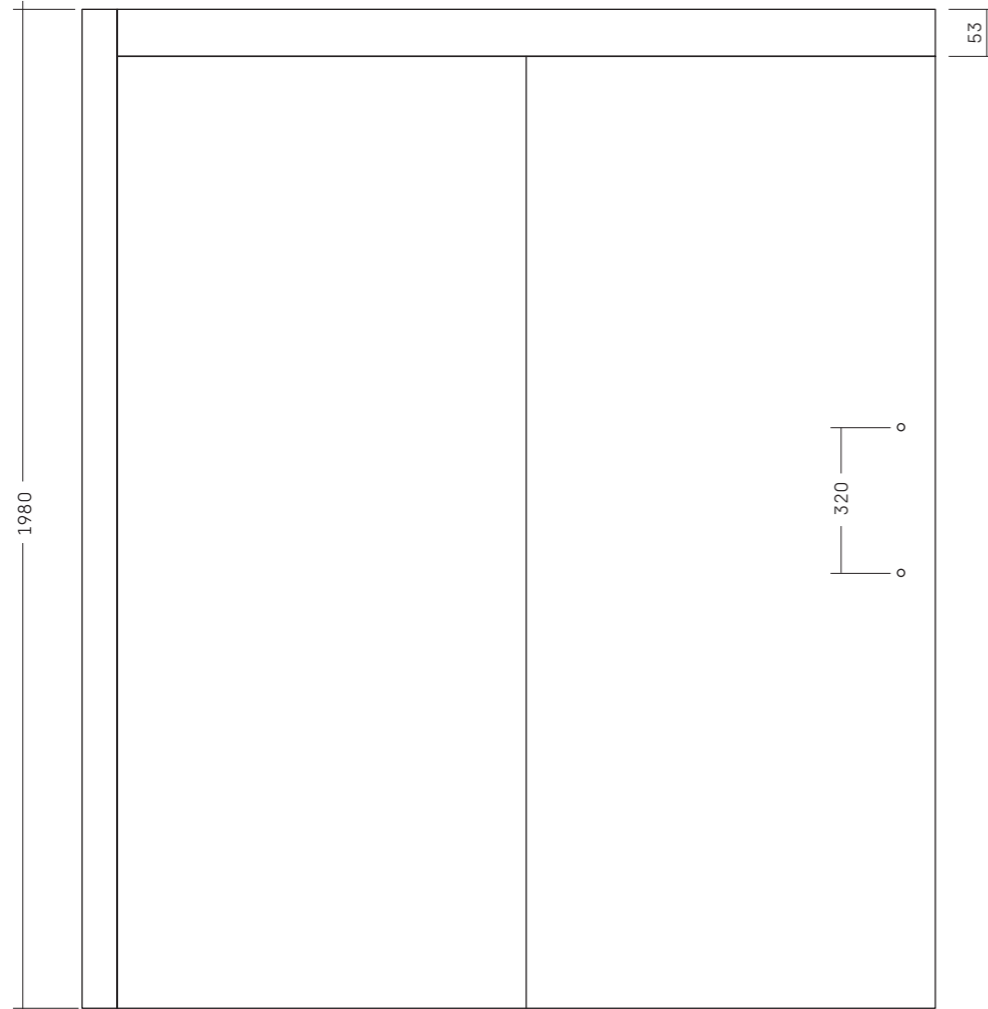

• FOCUS DI SERIE [misure in mm]

PER EVENTUALI RICHIESTE DI BOX
AD ALTEZZA SOFFITTO (MAX 198 cm)
È NECESSARIO LASCIARE UNO
SPAZIO DI ALMENO 12 cm

• PORTA SCORREVOLE PER NICCHIA [art. FCNI]

• DOPPIA PORTA SCORREVOLE PER ANGOLO [art. FC1Sx2]

• PORTA SCORREVOLE + FISSO PER ANGOLO [art. FCPO+FCFI]

• PORTA SCORREVOLE SU PARETE + FISSO PER ANGOLO [art. FCPM+FCFX]