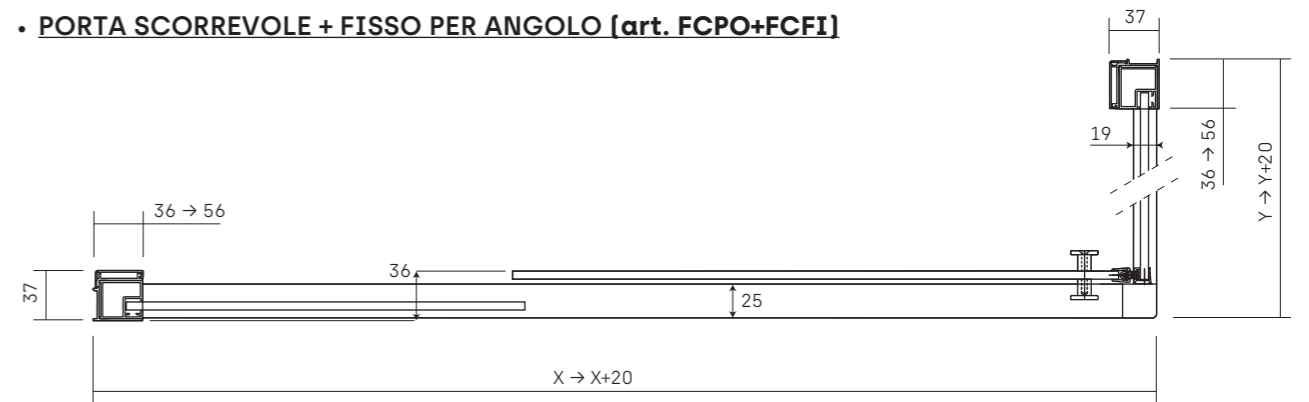

• FOCUS DI SERIE [misure in mm]

PER EVENTUALI RICHIESTE DI BOX
AD ALTEZZA SOFFITTO (MAX 198 cm)
È NECESSARIO LASCIARE UNO
SPAZIO DI ALMENO 12 cm

• PORTA SCORREVOLE PER NICCHIA [art. FCNI]

• DOPPIA PORTA SCORREVOLE PER ANGOLO [art. FC1Sx2]

• PORTA SCORREVOLE + FISSO PER ANGOLO [art. FCPO+FCFI]

• PORTA SCORREVOLE SU PARETE + FISSO PER ANGOLO [art. FCPM+FCFX]