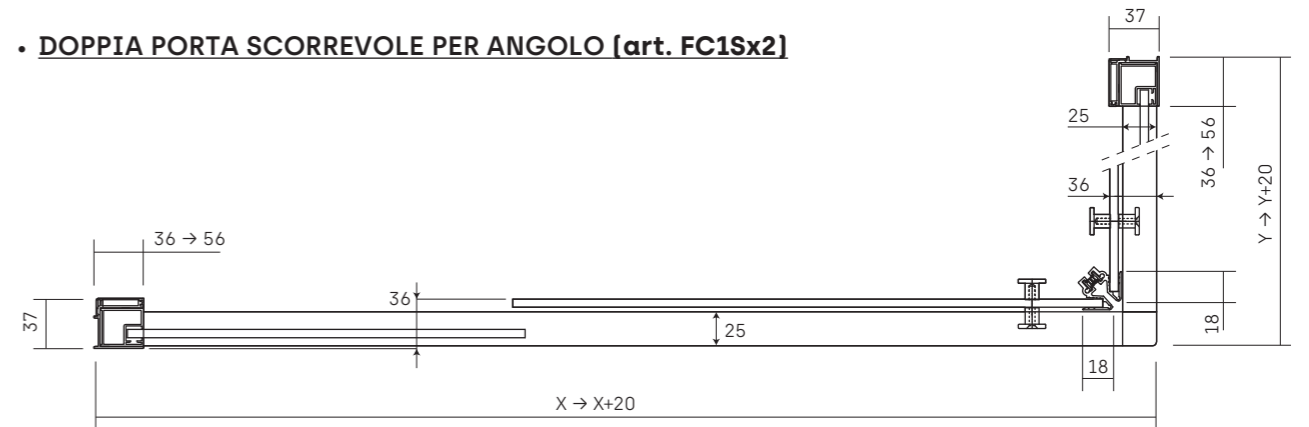

• FOCUS DI SERIE [misure in mm]

PER EVENTUALI RICHIESTE DI BOX
AD ALTEZZA SOFFITTO (MAX 198 cm)
È NECESSARIO LASCIARE UNO
SPAZIO DI ALMENO 12 cm

• PORTA SCORREVOLE PER NICCHIA [art. FCNI]

• DOPPIA PORTA SCORREVOLE PER ANGOLO [art. FC1Sx2]

• PORTA SCORREVOLE + FISSO PER ANGOLO [art. FCPO+FCFI]

• PORTA SCORREVOLE SU PARETE + FISSO PER ANGOLO [art. FCPM+FCFX]