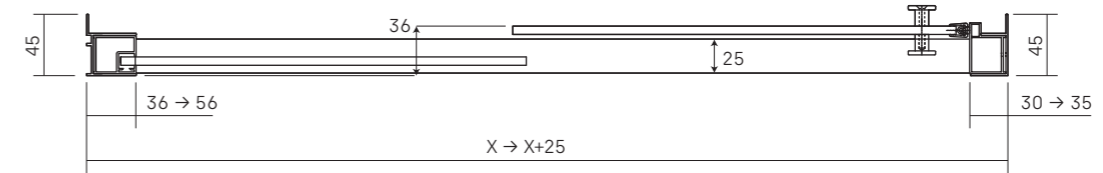

• FOCUS DI SERIE [misure in mm]

PER EVENTUALI RICHIESTE DI BOX
AD ALTEZZA SOFFITTO (MAX 198 cm)
È NECESSARIO LASCIARE UNO
SPAZIO DI ALMENO 12 cm

• PORTA SCORREVOLE PER NICCHIA [art. FCNI]

• DOPPIA PORTA SCORREVOLE PER ANGOLO [art. FC1Sx2]

• PORTA SCORREVOLE + FISSO PER ANGOLO [art. FCPO+FCFI]

• PORTA SCORREVOLE SU PARETE + FISSO PER ANGOLO [art. FCPM+FCFX]