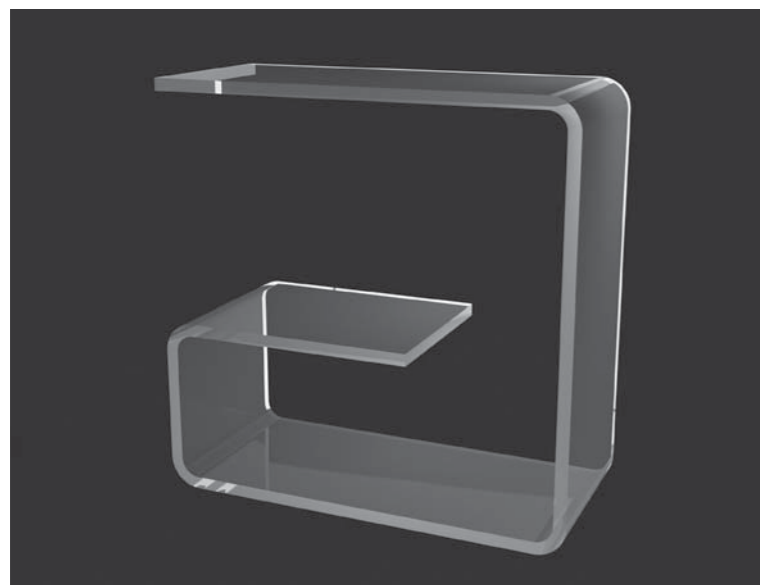

Accessori

SGABELLO "PLEXY"
cod. PX01

MENSOLA "PLEXY" 400x175x150
cod. PX02

MENSOLA "PLEXY" 345x345x150
cod. PX03

Accessori

GANCIO "PLEXY" per TIRA ACQUA (box senza telaio)
cod. PX04

GANCIO "PLEXY" per TIRA ACQUA (box con telaio)
cod. PX05

TIRA ACQUA "PLEXY"
cod. PX06

Accessori

PENSILE "PLEXY" 3 PIANI + GANCI
cod. PX07

PENSILE "PLEXY" 2 PIANI per PORTA SCORREVOLE
cod. PX08

PENSILE "PLEXY" 2 PIANI + GANCI
cod. PX09

Accessori

GANCIO SINGOLO "PLEXY"
cod. PX10

PORTA ASCIUGAMANI (cromo tondo)
cod. AXPA-CT

PORTA ASCIUGAMANI (cromo quadro)
cod. AXPA-CQ