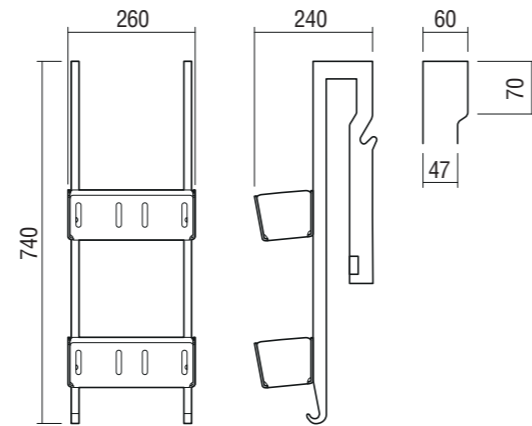

Accessori

SGABELLO "PLEXY"
cod. PX01

MENSOLA "PLEXY" 400x175x150
cod. PX02

MENSOLA "PLEXY" 345x345x150
cod. PX03

Accessori

GANCIO "PLEXY" per TIRA ACQUA (box senza telaio)
cod. PX04

GANCIO "PLEXY" per TIRA ACQUA (box con telaio)
cod. PX05

TIRA ACQUA "PLEXY"
cod. PX06

Accessori

PENSILE "PLEXY" 3 PIANI + GANCI
cod. PX07

PENSILE "PLEXY" 2 PIANI per PORTA SCORREVOLE
cod. PX08

PENSILE "PLEXY" 2 PIANI + GANCI
cod. PX09

Accessori

GANCIO SINGOLO "PLEXY"
cod. PX10

PORTA ASCIUGAMANI (cromo tondo)
cod. AXPA-CT

PORTA ASCIUGAMANI (cromo quadro)
cod. AXPA-CQ