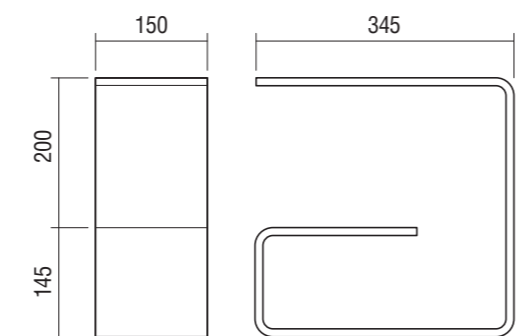

Accessori

SGABELLO "PLEXY"
cod. PX01

MENSOLA "PLEXY" 400x175x150
cod. PX02

MENSOLA "PLEXY" 345x345x150
cod. PX03

Accessori

GANCIO "PLEXY" per TIRA ACQUA (box senza telaio)
cod. PX04

GANCIO "PLEXY" per TIRA ACQUA (box con telaio)
cod. PX05

TIRA ACQUA "PLEXY"
cod. PX06

Accessori

PENSILE "PLEXY" 3 PIANI + GANCI
cod. PX07

PENSILE "PLEXY" 2 PIANI per PORTA SCORREVOLE
cod. PX08

PENSILE "PLEXY" 2 PIANI + GANCI
cod. PX09

Accessori

GANCIO SINGOLO "PLEXY"
cod. PX10