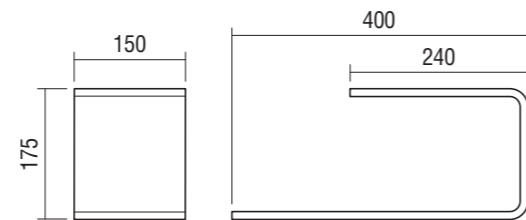

Accessori

SGABELLO "PLEXY"
cod. PX01

MENSOLA "PLEXY" 400x175x150
cod. PX02

MENSOLA "PLEXY" 345x345x150
cod. PX03

Accessori

GANCIO "PLEXY" per TIRA ACQUA (box senza telaio)
cod. PX04

GANCIO "PLEXY" per TIRA ACQUA (box con telaio)
cod. PX05