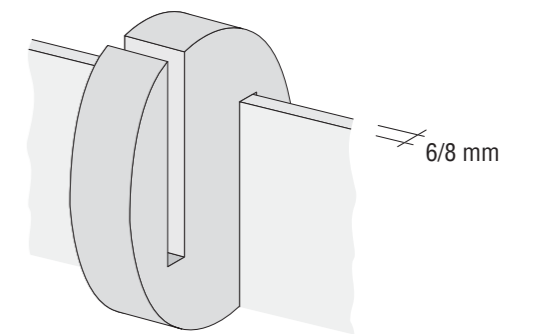

Accessori

SGABELLO "PLEXY"
cod. PX01

MENSOLA "PLEXY" 400x175x150
cod. PX02

MENSOLA "PLEXY" 345x345x150
cod. PX03

Accessori

GANCIO "PLEXY" per TIRA ACQUA (box senza telaio)
cod. PX04

GANCIO "PLEXY" per TIRA ACQUA (box con telaio)
cod. PX05

TIRA ACQUA "PLEXY"
cod. PX06

Accessori

PENSILE "PLEXY" 3 PIANI + GANCI
cod. PX07

PENSILE "PLEXY" 2 PIANI per PORTA SCORREVOLE
cod. PX08

PENSILE "PLEXY" 2 PIANI + GANCI
cod. PX09

Accessori

GANCIO SINGOLO "PLEXY"
cod. PX10

PORTA ASCIUGAMANI (cromo tondo)
cod. AXPA-CT

PORTA ASCIUGAMANI (cromo quadro)
cod. AXPA-CQ