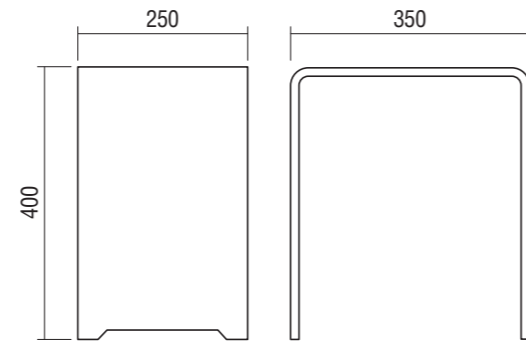

Accessori

SGABELLO "PLEXY"
cod. PX01

MENSOLA "PLEXY" 400x175x150
cod. PX02

MENSOLA "PLEXY" 345x345x150
cod. PX03

Accessori

GANCIO "PLEXY" per TIRA ACQUA (box senza telaio)
cod. PX04

GANCIO "PLEXY" per TIRA ACQUA (box con telaio)
cod. PX05