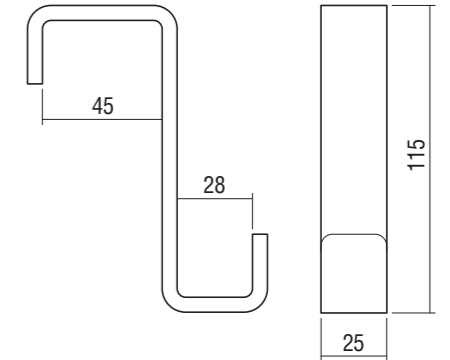

Accessori

SGABELLO "PLEXY"
cod. PX01

MENSOLA "PLEXY" 400x175x150
cod. PX02

MENSOLA "PLEXY" 345x345x150
cod. PX03

Accessori

GANCIO "PLEXY" per TIRA ACQUA (box senza telaio)
cod. PX04

GANCIO "PLEXY" per TIRA ACQUA (box con telaio)
cod. PX05

TIRA ACQUA "PLEXY"
cod. PX06

Accessori

PENSILE "PLEXY" 3 PIANI + GANCI
cod. PX07

PENSILE "PLEXY" 2 PIANI per PORTA SCORREVOLE
cod. PX08

PENSILE "PLEXY" 2 PIANI + GANCI
cod. PX09

Accessori

GANCIO SINGOLO "PLEXY"
cod. PX10

PORTA ASCIUGAMANI (cromo tondo)
cod. AXPA-CT

PORTA ASCIUGAMANI (cromo quadro)
cod. AXPA-CQ