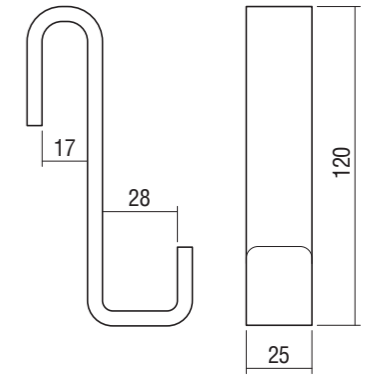

Accessori

SGABELLO "PLEXY"
cod. PX01

MENSOLA "PLEXY" 400x175x150
cod. PX02

MENSOLA "PLEXY" 345x345x150
cod. PX03

Accessori

GANCIO "PLEXY" per TIRA ACQUA (box senza telaio)
cod. PX04

GANCIO "PLEXY" per TIRA ACQUA (box con telaio)
cod. PX05

TIRA ACQUA "PLEXY"
cod. PX06

Accessori

PENSILE "PLEXY" 3 PIANI + GANCI
cod. PX07

PENSILE "PLEXY" 2 PIANI per PORTA SCORREVOLE
cod. PX08

PENSILE "PLEXY" 2 PIANI + GANCI
cod. PX09

Accessori

GANCIO SINGOLO "PLEXY"
cod. PX10

PORTA ASCIUGAMANI (cromo tondo)
cod. AXPA-CT

PORTA ASCIUGAMANI (cromo quadro)
cod. AXPA-CQ