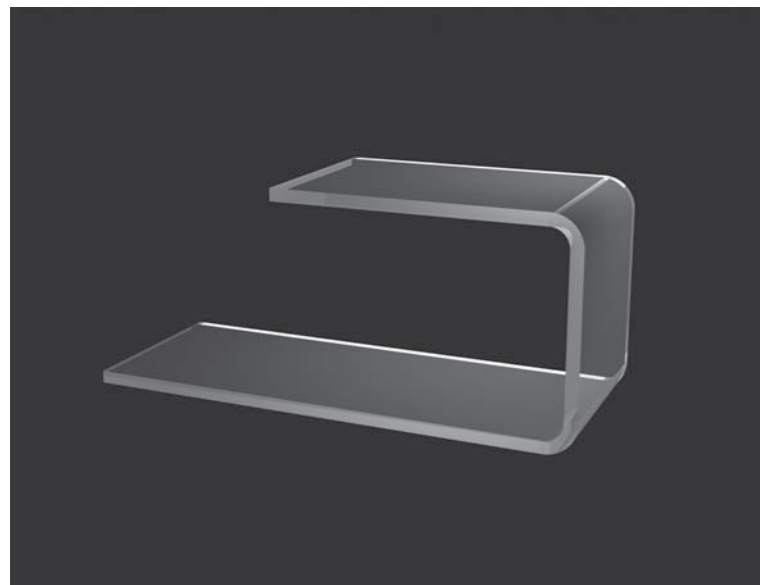

Accessori

SGABELLO "PLEXY"
cod. PX01

MENSOLA "PLEXY" 400x175x150
cod. PX02

MENSOLA "PLEXY" 345x345x150
cod. PX03

Accessori

GANCIO "PLEXY" per TIRA ACQUA (box senza telaio)
cod. PX04

GANCIO "PLEXY" per TIRA ACQUA (box con telaio)
cod. PX05

TIRA ACQUA "PLEXY"
cod. PX06

Accessori

PENSILE "PLEXY" 3 PIANI + GANCI
cod. PX07

PENSILE "PLEXY" 2 PIANI per PORTA SCORREVOLE
cod. PX08

PENSILE "PLEXY" 2 PIANI + GANCI
cod. PX09

Accessori

GANCIO SINGOLO "PLEXY"
cod. PX10

PORTA ASCIUGAMANI (cromo tondo)
cod. AXPA-CT

PORTA ASCIUGAMANI (cromo quadro)
cod. AXPA-CQ