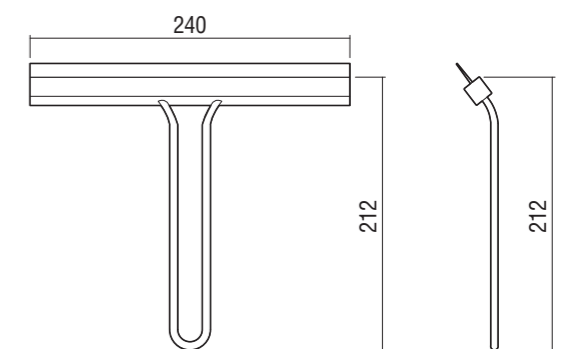

Accessori

SGABELLO "PLEXY"
cod. PX01

MENSOLA "PLEXY" 400x175x150
cod. PX02

MENSOLA "PLEXY" 345x345x150
cod. PX03

Accessori

GANCIO "PLEXY" per TIRA ACQUA (box senza telaio)
cod. PX04

GANCIO "PLEXY" per TIRA ACQUA (box con telaio)
cod. PX05

TIRA ACQUA "PLEXY"
cod. PX06

Accessori

PENSILE "PLEXY" 3 PIANI + GANCI
cod. PX07

PENSILE "PLEXY" 2 PIANI per PORTA SCORREVOLE
cod. PX08

PENSILE "PLEXY" 2 PIANI + GANCI
cod. PX09

Accessori

GANCIO SINGOLO "PLEXY"
cod. PX10