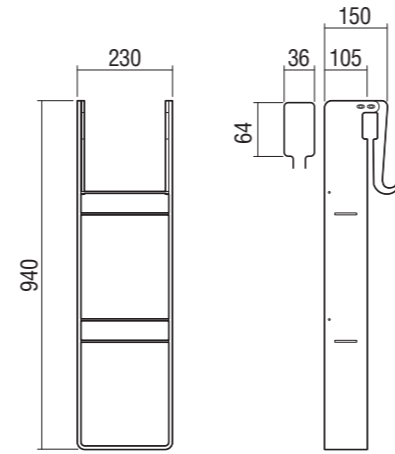

Accessori

SGABELLO "PLEXY"
cod. PX01

MENSOLA "PLEXY" 400x175x150
cod. PX02

MENSOLA "PLEXY" 345x345x150
cod. PX03

Accessori

GANCIO "PLEXY" per TIRA ACQUA (box senza telaio)
cod. PX04

GANCIO "PLEXY" per TIRA ACQUA (box con telaio)
cod. PX05

TIRA ACQUA "PLEXY"
cod. PX06

Accessori

PENSILE "PLEXY" 3 PIANI + GANCI
cod. PX07

PENSILE "PLEXY" 2 PIANI per PORTA SCORREVOLE
cod. PX08

PENSILE "PLEXY" 2 PIANI + GANCI
cod. PX09

Accessori

GANCIO SINGOLO "PLEXY"
cod. PX10

PORTA ASCIUGAMANI (cromo tondo)
cod. AXPA-CT

PORTA ASCIUGAMANI (cromo quadro)
cod. AXPA-CQ