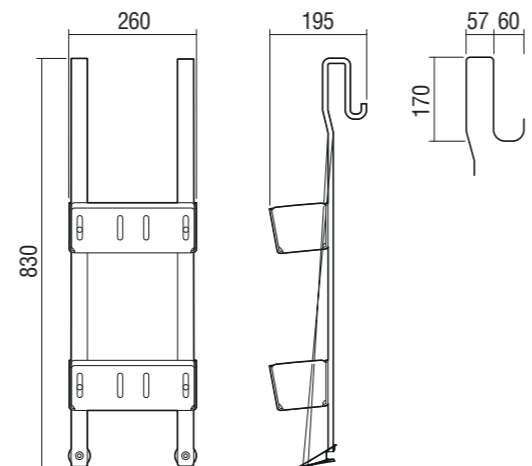

Accessori

SGABELLO "PLEXY"
cod. PX01

MENSOLA "PLEXY" 400x175x150
cod. PX02

MENSOLA "PLEXY" 345x345x150
cod. PX03

Accessori

GANCIO "PLEXY" per TIRA ACQUA (box senza telaio)
cod. PX04

GANCIO "PLEXY" per TIRA ACQUA (box con telaio)
cod. PX05

TIRA ACQUA "PLEXY"
cod. PX06

Accessori

PENSILE "PLEXY" 3 PIANI + GANCI
cod. PX07

PENSILE "PLEXY" 2 PIANI per PORTA SCORREVOLE
cod. PX08

PENSILE "PLEXY" 2 PIANI + GANCI
cod. PX09

Accessori

GANCIO SINGOLO "PLEXY"
cod. PX10

PORTA ASCIUGAMANI (cromo tondo)
cod. AXPA-CT

PORTA ASCIUGAMANI (cromo quadro)
cod. AXPA-CQ