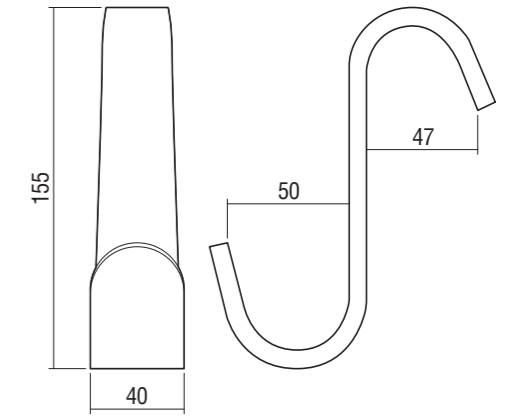

Accessori

SGABELLO "PLEXY"
cod. PX01

MENSOLA "PLEXY" 400x175x150
cod. PX02

MENSOLA "PLEXY" 345x345x150
cod. PX03

Accessori

GANCIO "PLEXY" per TIRA ACQUA (box senza telaio)
cod. PX04

GANCIO "PLEXY" per TIRA ACQUA (box con telaio)
cod. PX05

TIRA ACQUA "PLEXY"
cod. PX06

Accessori

PENSILE "PLEXY" 3 PIANI + GANCI
cod. PX07

PENSILE "PLEXY" 2 PIANI per PORTA SCORREVOLE
cod. PX08

PENSILE "PLEXY" 2 PIANI + GANCI
cod. PX09

Accessori

GANCIO SINGOLO "PLEXY"
cod. PX10

PORTA ASCIUGAMANI (cromo tondo)
cod. AXPA-CT

PORTA ASCIUGAMANI (cromo quadro)
cod. AXPA-CQ