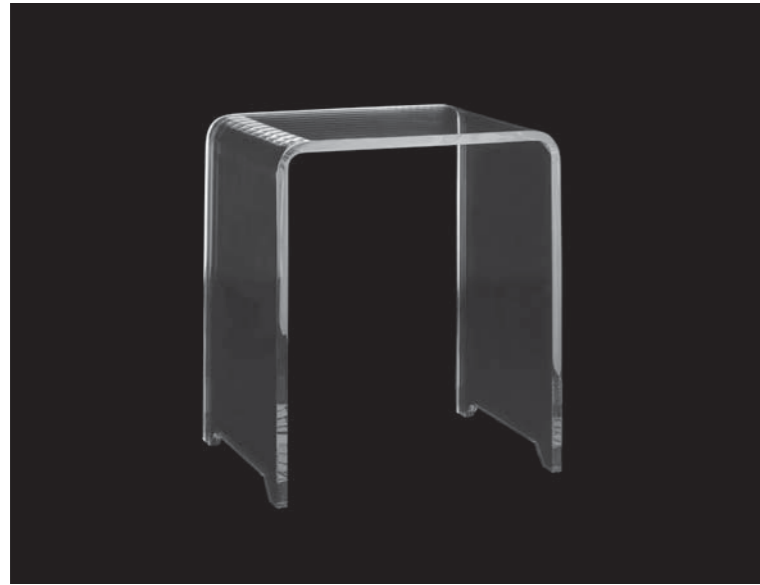

Accessori

SGABELLO "PLEXY"
cod. PX01

MENSOLA "PLEXY" 400x175x150
cod. PX02

MENSOLA "PLEXY" 345x345x150
cod. PX03

Accessori

GANCIO "PLEXY" per TIRA ACQUA (box senza telaio)
cod. PX04

GANCIO "PLEXY" per TIRA ACQUA (box con telaio)
cod. PX05

TIRA ACQUA "PLEXY"
cod. PX06

Accessori

PENSILE "PLEXY" 3 PIANI + GANCI
cod. PX07

PENSILE "PLEXY" 2 PIANI per PORTA SCORREVOLE
cod. PX08

PENSILE "PLEXY" 2 PIANI + GANCI
cod. PX09

Accessori

GANCIO SINGOLO "PLEXY"
cod. PX10

PORTA ASCIUGAMANI (cromo tondo)
cod. AXPA-CT

PORTA ASCIUGAMANI (cromo quadro)
cod. AXPA-CQ